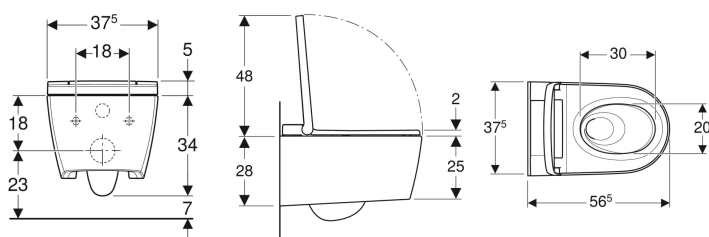

Geberit AquaClean Sela -pesu-wc-istuin, seinä-WC

Käyttötarkoitukset

- Miellyttävään WC-käyttöön
- Intiimialueen hellävaraiseen puhdistukseen vedellä

Ominaisuudet

- Veden lämmitys pikakuumentimella
- Bide-suihku, jossa WhirlSpray-suihkuteknologia
- Erillinen naisten suihku suojatussa lepoasennossa
- Suihkuveden lämpötila säädettävissä
- Suihkumäärä säädettävissä viidelle tasolle
- Suihkuvarsi asetettavissa viidelle tasolle
- Oskilloiva suihku (suihkuvarren automaattinen edestakainen liike) säädettävä
- Suihkusuuttimen automaattinen esi- ja jälkipuhdistus puhtaalla vedellä
- Kalkinpoisto-ohjelma
- Huuhtelukaulukseton WC-posliini, joka on varustettu TurboFlush-huuhtelutekniikalla
- WC-istuin erityislasitteella KeraTect
- Käyttäjä-ilmais
- Laskuautomaatiikalla varustettu WC-istuinrenas ja WC-kansi
- WC-kansi SoftOpening-toiminnolla
- Mukavuusvalon aktivointi kirkkausanturin kautta
- Mukavuusvalo säädettävissä seitsemällä värillä
- Toiminnot ja asetukset kauko-ohjaimella
- Neljä käyttäjäprofiilia ohjelmoitavissa
- Yhteensopiva Geberit Home -sovelluksen kanssa

- Vesikytkentä vasemmalla sivulla piilotettuna WC-posliinin takana
- Verkkoliitos kolmijohtimisella joustavalla asennuskaapelilla, oikealla sivulla piilotettuna WC-posliinin takana
- Ulkoinen vesikytkentä, vasemmalla sivulla tarvikkeilla mahdollinen
- Ulkoinen verkkoliitos, pistorasialla oikealla mahdollinen
- Standardin (DIN) EN 1717 / (DIN) EN 13077 mukainen hyväksyntä

Tekniset tiedot

IP-luokitus	IPX4
Suojausluokka	I
Nimellisjännite	230 V AC
Verkkotaajuus	50 Hz
Tehontarve	1850 W
Tehontarve energiansäästötilassa/lämmitys kytkettynä	≤ 0.5 W
Käyttöpaine	0.5–10 bar
Käyttölämpötila	5–40 °C
Veden lämpötila-alue	34–40 °C
Mitoitusvirtaama	0.02 l/s
Mitoitusvirtaaman minimikäyttöpaine	0.5 bar
Suihkun kesto	50 s
WC-istuimen enimmäiskuormitus	150 kg

Toimituksen sisältö

- Vesikytkentäsarja Geberit Sigma -piilohuuhtelusäiliöön 12 cm ja Geberit Omega -piilohuuhtelusäiliöön 12 cm, sisäänrakennuskorkeus 112 cm
- Liitosholkki verkkoliitokseen
- Äänieristyssarja
- Roiskesuoja
- Kalkinpoistoaine 125 ml
- Puhdistussarja
- Liitossarja WC:tä varten, Ø 90 mm
- Kauko-ohjain seinäpidikkeellä ja paristolla CR2032
- Kiinnitystarvikkeet

Tuotenro	LVI nro.	Väri / pinta
146.221.11.1	5671204	Alppivalkoinen
146.221.21.1	5671205	Kromattu

Tarvikkeet

- Seinään asennettava kaukosäädin, malliin Geberit AquaClean
- Liitäntämoduuli malleille Geberit AquaClean Mera/Sela

- Tämän tuotteen mukana toimitetaan Geberit AquaClean -kalkinpoistoaine ja Geberit AquaClean -puhdistusaine. Nämä käyttöaineet sisältävät luokiteltuja vaarallisia aineita. Vaarallisten aineiden turvallista käsittelyä koskevat ohjeet ja toimenpiteet ovat liitteenä tai osoitteessa www.geberit.com.