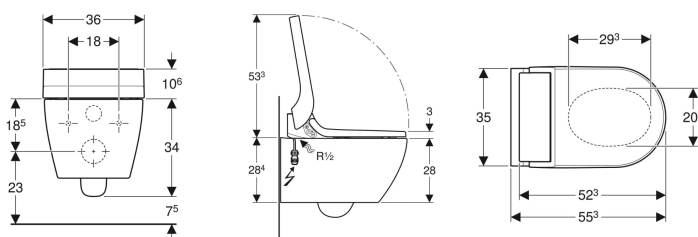

Geberit AquaClean Tuma Comfort -pesu-wc-istuin, seinä-WC

Käyttötarkoitukset

- Miellyttävään ja hajuttomaan WC-käyttöön
- Intiimialueen hellävaraiseen puhdistukseen vedellä

Ominaisuudet

- Veden lämmitys pikakuumentimella
- Bide-suihku, jossa WhirlSpray-suihkuteknologia
- Erillinen naisten suihku suojatussa lepoasennossa
- Pikakuumentimen voidaan kytkeä pois
- Suuttimella varustettu suihkuvarsi anaa- ja vaginaalialuetta varten pituussäädettävä
- Suihkumäärä säädettävissä viidelle tasolle
- Suihkuvarsi asetettavissa viidelle tasolle
- Oskilloiva suihku (suihkuvarren automaattinen edestakainen liike) säädettävä
- Suihkusuuttimen automaattinen esi- ja jälkipuhdistus puhtaalla vedellä
- Kalkinpoisto-ohjelma
- Huuhtelukaulukseton WC-posliini
- WC-istuin erityislasitteella KeraTect
- Käyttäjä-ilmais
- Keraamisella kennosuodattimella varustettu hajunpoisto aktivoitavissa
- Hajunpoisto jälkikäyntitoiminnolla
- Kuivain kytkettävissä
- WC-istuinrenkas, jossa nopeasti lämpenevä istuinlämmitys
- Laskuautomaatiikalla varustettu WC-istuinrenkas ja WC-kansi
- WC-kansi SoftOpening-toiminnolla
- Toiminnot ja asetukset kauko-ohjaimella
- Neljä käyttäjäprofiilia ohjelmoitavissa

- Yhteensopiva Geberit Home -sovelluksen kanssa
- Vesikytkentä vasemmalla sivulla piilotettuna WC-posliinin takana
- Verkkoliitos kolmijohtimisella joustavalla asennuskaapelilla, oikealla sivulla piilotettuna WC-posliinin takana
- Standardin (DIN) EN 1717 / (DIN) EN 13077 mukainen hyväksyntä
- Suihkuveden lämpötila säädettävissä Geberit Home -sovelluksella
- Kuivaimen lämpötila säädettävissä Geberit Home -sovelluksella
- WC-istuimen lämmitys säädettävissä Geberit Home -sovelluksella

Tekniset tiedot

IP-luokitus	IPX4
Suojausluokka	I
Nimellisjännite	230 V AC
Verkkotaajuus	50 Hz
Tehontarve	2000 W
Tehontarve valmiustilassa	≤ 0.5 W
Käyttöpaine	0.5–10 bar
Käyttölämpötila	5–40 °C
Veden lämpötila-alue	34–40 °C
Veden lämpötilan tehdasasetus	37 °C
Mitoitusvirtaama	0.02 l/s
Mitoitusvirtaaman minimikäyttöpaine	0.5 bar
Suihkun kesto	50 s
WC-istuimen enimmäiskuormitus	150 kg

Toimituksen sisältö

- Vesikytkentäsarja Geberit Sigma -piilohuuhtelusäiliöön 12 cm ja Geberit Omega -piilohuuhtelusäiliöön 12 cm, sisäänrakennuskorkeus 112 cm
- Liitosholkki verkkoliitokseen
- Äänieristyssarja
- Roiskesuoja
- Tasausvaimennin WC-istuimeen / WC-posliiniin
- Kalkinpoistoaine 125 ml
- Puhdistussarja
- Liitossarja WC:tä varten, ø 90 mm
- Kauko-ohjain seinäpidikkeellä ja paristolla CR2032
- Kiinnitystarvikkeet

Tuotenumero	LVI nro.	Väri / pinta
146.291.11.1	5671206	Alppivalkoinen
146.291.SI.1	5671207	Valkoinen / Lasi
146.291.SJ.1	5671208	Musta / Lasi
146.291.FW.1	5671209	Harjattu teräs

Tarvikkeet

- Seinään asennettava kaukosäädin malliin Geberit AquaClean
- Seinään asennettava kaukosäädin, malliin Geberit AquaClean