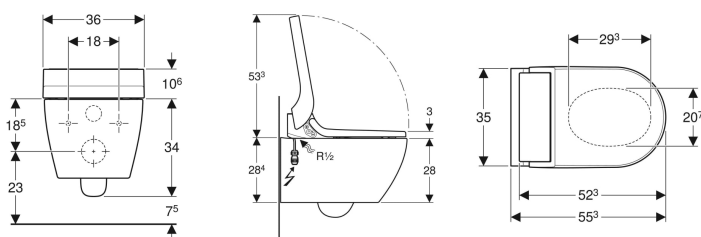

Geberit AquaClean Tuma Classic -pesu-wc-istuin, seinä-WC

Käyttötarkoitukset

- Takapuolen hellävaraiseen puhdistukseen vedellä
- Miellyttävään WC-käyttöön

Ominaisuudet

- Veden lämmitys pikakuumentimella
- Bide-suihku, jossa WhirlSpray-suihkuteknologia
- Suuttimella varustettu suihkuvarsi anaalialuetta varten pituussäädettävä
- Suihkumäärä säädettävissä viidelle tasolle
- Oskilloiva suihku (suihkuvarren automaattinen edestakainen liike)
- Suihku-suuttimen automaattinen esi- ja jälkipuhdistus puhtaalla vedellä
- Kalkinpoisto-ohjelma
- Huuhtelukaulukseton WC-posliini
- WC-istuin erityislasitteella KeraTect
- Laskuautomaatiikalla varustettu WC-istuinrenkas ja WC-kansi
- WC-kansi SoftOpening-toiminnolla
- Vesikytkentä vasemmalla sivulla piilotettuna WC-posliinin takana
- Verkkoliitos kolmijohtimisella joustavalla asennuskaapelilla, oikealla sivulla piilotettuna WC-posliinin takana
- Standardin (DIN) EN 1717 / (DIN) EN 13077 mukainen hyväksyntä
- Yhteensopiva Geberit Home -sovelluksen kanssa
- Suihkuveden lämpötila säädettävissä Geberit Home -sovelluksella

- Pikakuumentimen kytkettävissä pois Geberit Home -sovelluksella
- Suihkuvarsi Geberit Home -sovelluksella asetettavissa viidelle tasolle

Tekniset tiedot

IP-luokitus	IPX4
Suojausluokka	I
Nimellisjännite	230 V AC
Verkkotaajuus	50 Hz
Tehontarve	2000 W
Tehontarve valmiustilassa	≤ 0.5 W
Käyttöpaine	0.5–10 bar
Käyttölämpötila	5–40 °C
Veden lämpötila-alue	34–40 °C
Veden lämpötilan tehdasasetus	37 °C
Mitoitusvirtaama	0.02 l/s
Mitoitusvirtaaman minimikäyttöpaine	0.5 bar
Suihkun kesto	50 s
WC-istuimen enimmäiskuormitus	150 kg

Toimituksen sisältö

- Vesikytkentäsarja Geberit Sigma -piilohuuhtelusäiliöön 12 cm ja Geberit Omega -piilohuuhtelusäiliöön 12 cm, sisäänrakennuskorkeus 112 cm
- Liitosholkki verkkoliitokseen
- Äänieristyssarja
- Roiskesuoja
- Kalkinpoistoaine 125 ml
- Liitossarja WC:tä varten, Ø 90 mm
- Kiinnitystarvikkeet
- Tasausvaimennin WC-istuimeen / WC-posliiniin

Tuotenumero	LVI nro.	Väri / pinta
146.091.11.1	5671210	Alppivalkoinen

- Tämän tuotteen mukana toimitetaan Geberit AquaClean -kalkinpoistoaine. Tämä käyttöaine sisältää luokiteltuja vaarallisia aineita. Vaarallisten aineiden turvallista käsittelyä koskevat ohjeet ja toimenpiteet ovat liitteenä tai osoitteessa www.geberit.com.

- Saatavilla 1.4.2018 lähtien