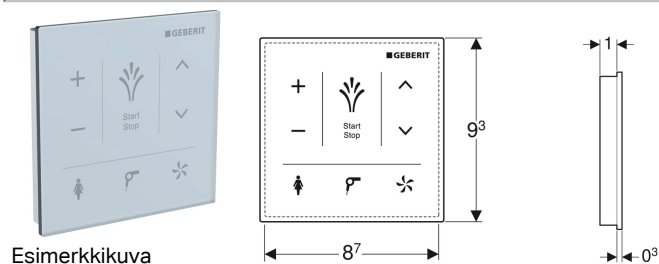

Seinään asennettava kaukosäädin malliin Geberit AquaClean

Käyttötarkoitukset

- Pesu-wc-istuinten toimintojen manuaaliseen, langattomaan ohjaukseen
- Pinta-asennukseen
- Geberit AquaClean Tuma Comfort:lle
- Geberit AquaClean Mera -pesu-wc-istuinten

Ominaisuudet

- Kapasitiivinen käyttöliittymä
- Lasipinta

Toimituksen sisältö

- 3 litiumparistoa, malli CR 2032

- Bluetooth-yhteys
- Sähkönsyöttö paristolla
- Varoitus heikosta paristosta

Tekniset tiedot

Paristomalli	CR2032 (3 V)
Mukana toimitetun pariston käyttöikä	~ 2 vuotta
IP-luokitus	IPX4
Suhteellinen ilmankosteus	10-100 %
Käyttölämpötila	5-40 °C