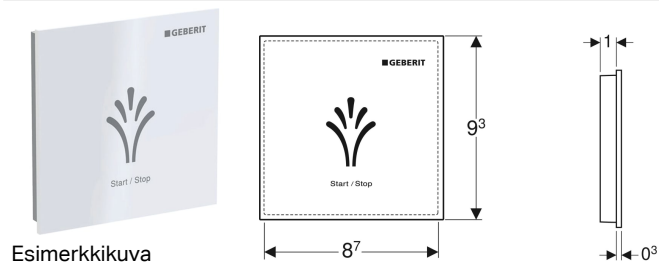

Seinään asennettava kaukosäädin , malliin Geberit AquaClean

Käyttötarkoitukset

- Pinta-asennukseen
- Malliin Geberit AquaClean Sela
- Geberit AquaClean Tuma Comfort:lle
- Geberit AquaClean Mera -pesu-wc-istuimille
- Johdottomaan pesu-wc-istuintoimintojen ohjaukseen

Tekniset tiedot

Paristomalli	CR2032 (3 V)
Mukana toimitetun pariston käyttöikä	~ 2 vuotta
IP-luokitus	IPX4
Suhteellinen ilmankosteus	10-100 %
Käyttölämpötila	5-40 °C

- Kiinnitystarvikkeet

Tuotenumero	LVI nro.	Väri / pinta
147.044.00.1	5671215	Valkoinen / Muovi