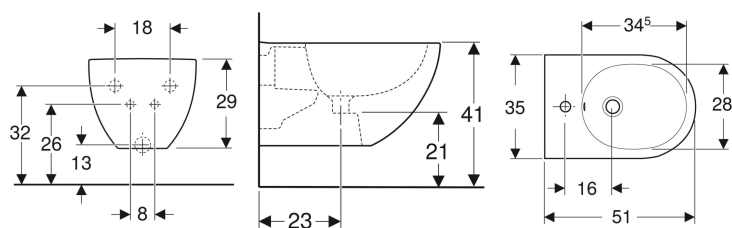

## Geberit Acanto -seinä-bidee, suljettu muoto

Esimerkkikuva

### Käyttötarkoitukset

- Yksiotehanoille taipuisilla kytkentäletkuilla

### Tekniset tiedot

Materiaali

Vitroposliini

Tuotenro	LVI nro.	Väri / pinta	Ylivuoto	B	H	T
500.601.01.2	5671218	Valkoinen	Näkyvä	35 cm	29 cm	51 cm
500.601.01.8	5671219	Valkoinen / KeraTect	Näkyvä	35 cm	29 cm	51 cm