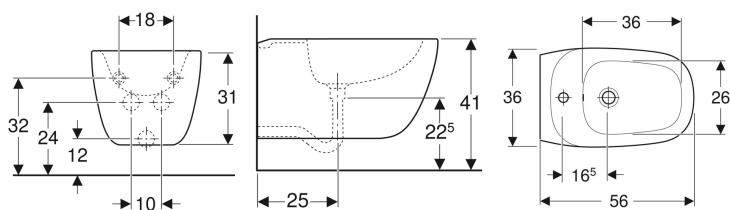

Geberit Citterio -seinä-bidee, suljettu muoto

Esimerkkikuva

Käyttötarkoitukset

- Yksiotehanoille taipuisilla kytkentäletkuilla

Ominaisuudet

- Kiinnitys seinään

Toimituksen sisältö

- Kiinnitystarvikkeet

- Piilotettu vesikytkentä
- Helppo kiinnitys Geberit-seinäkiinnikkeellä tyyppi EFF3 bideelle
- Piilokiinnitys

Tekniset tiedot

Materiaali

Vitroposliini

Tuotenro	LVI nro.	Väri / pinta	Ylivuoto	B	H	T
500.539.01.1	5671220	Valkoinen / KeraTect	Näkyvä	36 cm	31 cm	56 cm