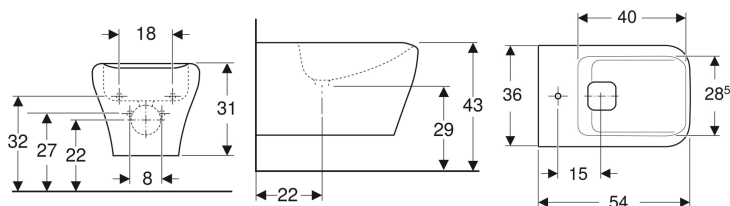

Geberit myDay -seinä-bidee, suljettu muoto

Esimerkkikuva

Käyttötarkoitukset

- Yksiotehanoille taipuisilla kytkentäletkuilla

Ominaisuudet

- Kiinnitys seinään

Toimituksen sisältö

- Kiinnitystarvikkeet

Tilattava erikseen

- Pesuallaskytkentä

- Piilotettu vesikytkentä
- Helppo kiinnitys Geberit-seinäkiinnikkeellä tyyppi EFF2 bideelle

Tekniset tiedot

Materiaali

Vitroposliini

- Viemäröinnin kansi

Tuotenro	LVI nro.	Väri / pinta	Ylivuoto	B	H	T
235450600	5671221	Valkoinen / KeraTect	Ei ole	36 cm	31 cm	54 cm