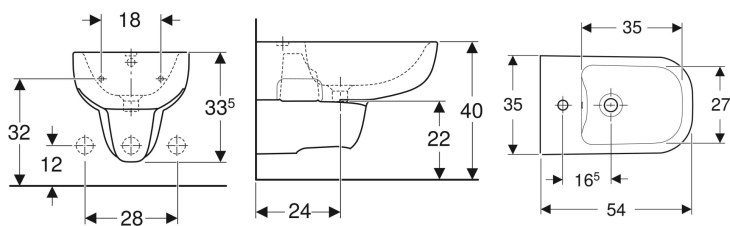

## Geberit Smyle -seinä-bidee

Esimerkkikuva

### Tekniset tiedot

Materiaali

Vitroposliini

Tuotenro	LVI nro.	Väri / pinta	Ylivuoto	B	H	T
500.216.01.1	5671222	Valkoinen	Näkyvä	35 cm	33.5 cm	54 cm
500.216.01.8	5671223	Valkoinen / KeraTect	Näkyvä	35 cm	33.5 cm	54 cm