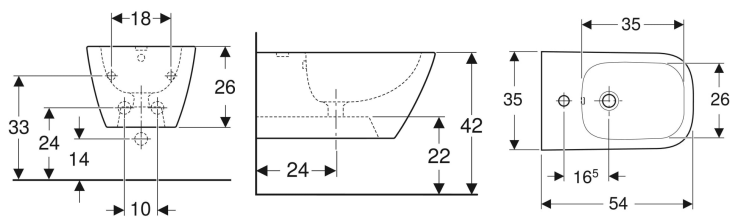

Geberit Smyle Square -seinä-bidee, suljettu muoto

Esimerkkikuva

Käyttötarkoitukset

- Yksiotehanoille taipuisilla kytkentäletkuilla

Ominaisuudet

- Kiinnitys seinään

Toimituksen sisältö

- Kiinnitystarvikkeet

- Piilotettu vesikytkentä
- Helppo kiinnitys Geberit-seinäkiinnikkeellä tyyppi EFF2 bideelle
- Piilokiinnitys

Tekniset tiedot

Materiaali

Vitroposliini

Tuotenro	LVI nro.	Väri / pinta	Ylivuoto	B	H	T
500.209.01.1	5671224	Valkoinen	Näkyvä	35 cm	26 cm	54 cm
500.209.01.8	5671225	Valkoinen / KeraTect	Näkyvä	35 cm	26 cm	54 cm