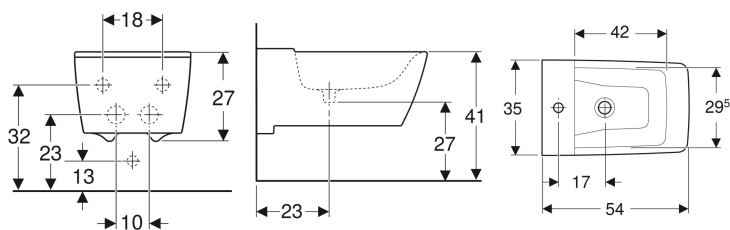

Geberit Xeno² -seinä-bidee, suljettu muoto

Esimerkkikuva

Käyttötarkoitukset

- Yksiotehanoille taipuisilla kytkentäletkuilla

Ominaisuudet

- Kiinnitys seinään
- Piilotettu vesikytkentä

Toimituksen sisältö

- Kiinnitystarvikkeet

- Helppo kiinnitys Geberit-seinäkiinnikkeellä tyyppi EFF3 bideelle
- Soveltuu Geberit-pesuallasliitäntään Clou
- Piilokiinnitys

Tekniset tiedot

Materiaali | Vitroposliini

Tuotenro	LVI nro.	Väri / pinta	Ylivuoto	B	H	T
500.501.01.1	5671226	Valkoinen / KeraTect	Ei ole	35 cm	23.5 cm	54 cm