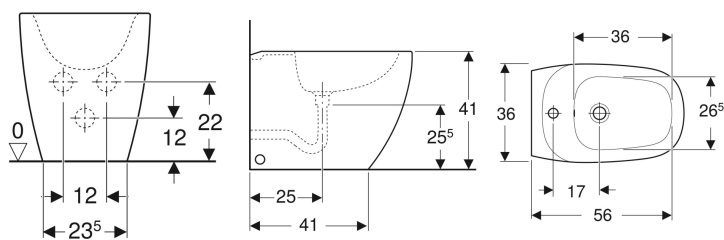

Geberit Citterio -lattiabidee, back-to-wall, suljettu muoto

Esimerkkikuva

Käyttötarkoitukset

- Yksiotehanoille taipuisilla kytkentäletkuilla

Ominaisuudet

- Lattiamalli

- Back-to-wall
- Piilotettu vesikytkentä
- Piilokiinnitys

Tekniset tiedot

Materiaali

Vitroposliini

Toimituksen sisältö

- Kiinnitystarvikkeet

Tuotenro	LVI nro.	Väri / pinta	Ylivuoto	B	H	T
500.538.01.1	5671227	Valkoinen / KeraTect	Näkyvä	36 cm	41 cm	56 cm