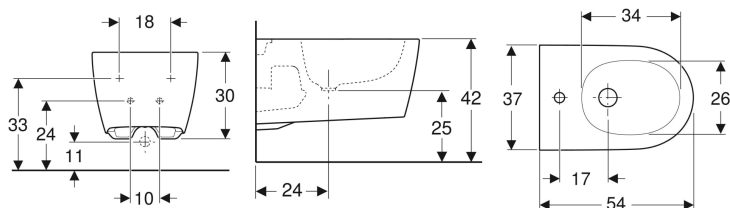

## Geberit ONE -seinä-bidee, suljettu muoto

Esimerkkikuva

### Ominaisuudet

- Kiinnitys seinään
- Korkeus säädettävissä, keraaminen yläreuna 41–45 cm

### Tekniset tiedot

Materiaali | Vitroposliini

- Liitäntäsarja pesuallasliitännällä Clou

Tuotenro	LVI nro.	Väri / pinta	Ylivuoto	B	H	T
500.690.01.1	5671230	Valkoinen / KeraTect	Piilotettu	37 cm	30 cm	54 cm