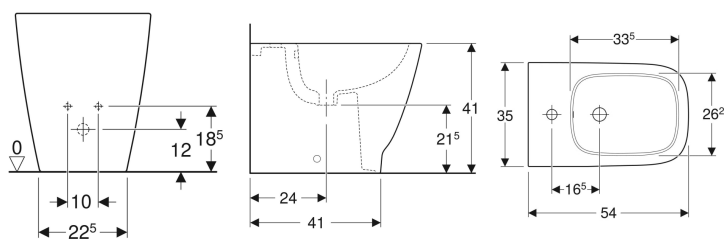

Geberit Smyle Square -lattiabidee, back-to-wall, suljettu muoto

Esimerkkikuva

Ominaisuudet

- Lattiamalli
- Back-to-wall
- Piilotettu vesikytkentä

- Piilokiinnitys

Tekniset tiedot

Materiaali

Vitroposliini

Toimituksen sisältö

- Kiinnitystarvikkeet

Tuotenro	LVI nro.	Väri / pinta	Ylivuoto	B	H	T
500.841.00.1	5671231	Valkoinen	Näkyvä	35 cm	34.5 cm	54 cm
500.841.00.8	5671232	Valkoinen / KeraTect	Näkyvä	35 cm	34.5 cm	54 cm