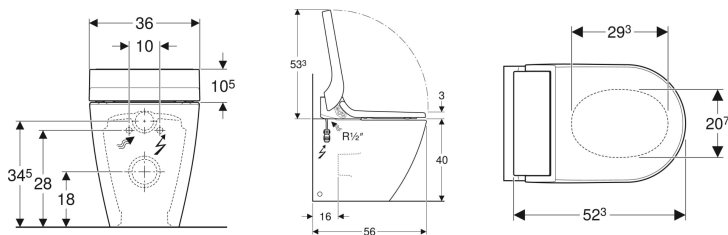

Geberit AquaClean Tuma Comfort -pesu-wc-istuin, lattia-WC

Käyttötarkoitukset

- Miellyttävään ja hajuttomaan WC-käyttöön
- Intiimialueen hellävaraiseen puhdistukseen vedellä

Ominaisuudet

- Veden lämmitys pikakuumentimella
- Bide-suihku, jossa WhirlSpray-suihkuteknologia
- Erillinen naisten suihku suojatussa lepoasennossa
- Pikakuumentimella voidaan kytkeä pois
- Suuttimella varustettu suihkuvarsi anaal- ja vaginaalialuetta varten pituussäädettävä
- Suihkumäärä säädettävissä viidelle tasolle
- Suihkuvarsi asetettavissa viidelle tasolle
- Oskilloiva suihku (suihkuvarren automaattinen edestakainen liike) säädettävä
- Suihkusuuttimen automaattinen esi- ja jälkipuhdistus puhtaalla vedellä
- Kalkinpoisto-ohjelma
- Huuhtelukaulukseton WC-posliini
- WC-istuin erityislasitteella KeraTect
- Käyttäjä-ilmaisin
- Keraamisella kennosuodattimella varustettu hajunpoisto aktivoitavissa
- Hajunpoisto jälkikäyntitoiminnolla
- Kuivain kytkettävissä
- WC-istuinrenkas, jossa nopeasti lämpenevä istuinlämmitys
- Laskuautomaatiikalla varustettu WC-istuinrenkas ja WC-kansi
- WC-kansi SoftOpening-toiminnolla
- Toiminnot ja asetukset kauko-ohjaimella
- Neljä käyttäjäprofiilia ohjelmoitavissa
- Vesikytkentä vasemmalla sivulla piilotettuna WC-posliinin takana

- Verkkoliitos kolmijohtimisella joustavalla asennuskaapelilla, oikealla sivulla piilotettuna WC-posliinin takana
- Lattiaviemärit 7–28 cm seinästä Geberit Monolith -lattia-WC-säiliömoduulien yhteydessä mahdollisia
- Standardin (DIN) EN 1717 / (DIN) EN 13077 mukainen hyväksyntä
- Yhteensopiva Geberit Home -sovelluksen kanssa
- Suihkuveden lämpötila säädettävissä Geberit Home -sovelluksella
- Kuivaimen lämpötila säädettävissä Geberit Home -sovelluksella
- WC-istuimen lämmitys säädettävissä Geberit Home -sovelluksella
- Geberit Monolith -säiliömoduuli lattia-lattia-wc:lle, yhdisteltävissä

Tekniset tiedot

IP-luokitus	IPX4
Suojausluokka	I
Nimellisjännite	230 V AC
Verkkotaajuus	50 Hz
Tehontarve	2000 W
Tehontarve valmiustilassa	≤ 0.5 W
Käyttöpaine	0.5-10 bar
Käyttölämpötila	5–40 °C
Veden lämpötila-alue	34–40 °C
Veden lämpötilan tehdasasetus	37 °C
Mitoitusvirtaama	0.02 l/s
Mitoitusvirtaaman minimikäyttöpaine	0.5 bar
Suihkun kesto	50 s
WC-istuimen enimmäiskuormitus	150 kg

Toimituksen sisältö

- Vesikytkentäsarja
- Liitosholkki verkkoliitokseen
- Äänieristyssarja
- Roiskesuoja
- Tasausvaimennin WC-istuimeen / WC-posliiniin
- Kalkinpoistoaine 125 ml
- Puhdistussarja
- Liitossarja WC:tä varten, ø 90 mm
- Kauko-ohjain seinäpidikkeellä ja paristolla CR2032
- Kiinnitystarvikkeet

Tuotenumero	LVI nro.	Väri / pinta
146.310.SI.1	5671234	Valkoinen / Lasi
146.310.11.1	5671235	Alppivalkoinen
146.310.SJ.1	5671236	Musta / Lasi
146.310.FW.1	5671237	Harjattu teräs

Tarvikkeet

- Seinään asennettava kaukosäädin malliin Geberit AquaClean
- Seinään asennettava kaukosäädin, malliin Geberit AquaClean