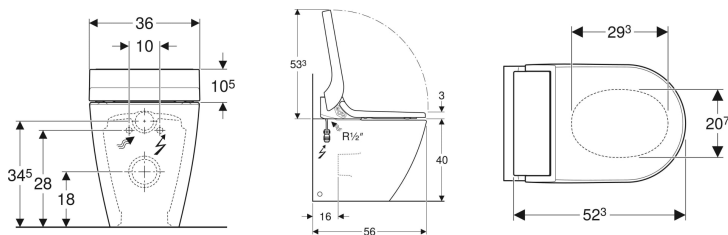

Geberit AquaClean Tuma Classic -pesu-wc-istuin, lattia-WC

Esimerkkikuva

Käyttötarkoitukset

- Takapuolen hellävaraiseen puhdistukseen vedellä
- Miellyttävään WC-käyttöön

Ominaisuudet

- Veden lämmitys pikakuumentimella
- Bide-suihku, jossa WhirlSpray-suihkuteknologia
- Suuttimella varustettu suihkuvarsi anaalialuetta varten pituussäädettävä
- Suihkumäärä säädettävissä viidelle tasolle
- Oskilloiva suihku (suihkuvarren automaattinen edestakainen liike)
- Suihkusuuttimen automaattinen esi- ja jälkipuhdistus puhtaalla vedellä
- Kalkinpoisto-ohjelma
- Huuhtelukaulukseton WC-posliini
- WC-istuin erityislasitteella KeraTect
- Laskuautomaatiikalla varustettu WC-istuinrenkas ja WC-kansi
- WC-kansi SoftOpening-toiminnolla
- Vesikytkentä vasemmalla sivulla piilotettuna WC-posliinin takana
- Verkkoliitos kolmijohtimisella joustavalla asennuskaapelilla, oikealla sivulla piilotettuna WC-posliinin takana
- Standardin (DIN) EN 1717 / (DIN) EN 13077 mukainen hyväksyntä
- Yhteensopiva Geberit Home -sovelluksen kanssa
- Suihkuveden lämpötila säädettävissä Geberit Home -sovelluksella
- Pikakuumennin kytkettävissä pois Geberit Home -sovelluksella
- Suihkuvarsi Geberit Home -sovelluksella asetettavissa viidelle tasolle

- Lattiaviemärit 7–28 cm seinästä Geberit Monolith -lattia-WC-säiliömoduuleiden yhteydessä mahdollisia
- Geberit Monolith -säiliömoduuli lattia-lattia-wc:lle, yhdisteltävissä

Tekniset tiedot

IP-luokitus	IPX4
Suojausluokka	I
Nimellisjännite	230 V AC
Verkkotaajuus	50 Hz
Tehontarve	2000 W
Tehontarve valmiustilassa	\leq 0.5 W
Käyttöpaine	0.5–10 bar
Käyttölämpötila	5–40 °C
Veden lämpötila-alue	34–40 °C
Veden lämpötilan tehdasasetus	37 °C
Mitoitusvirtaama	0.02 l/s
Mitoitusvirtaaman minimikäyttöpaine	0.5 bar
Suihkun kesto	50 s
WC-istuimen enimmäiskuormitus	150 kg