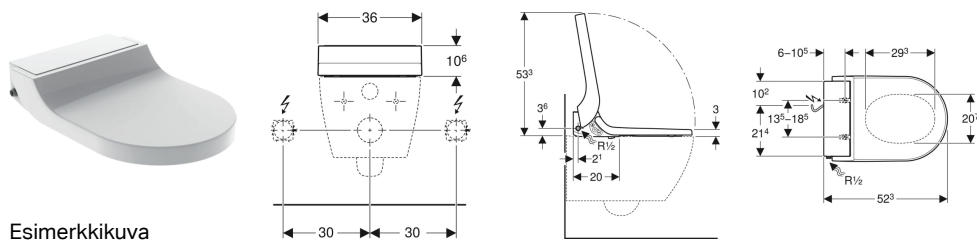

Geberit AquaClean Tuma Comfort pesu-wc-kansi

Esimerkkikuva

Käyttötarkoitukset

- Miellyttävään ja hajuttomaan WC-käyttöön
- Intiimialueen hellävaraiseen puhdistukseen vedellä
- Jälkiasennettavaksi WC-posliineihin (vaihto WC-istuimeen)

Ominaisuudet

- Veden lämmitys pikakuumentimella
- Bide-suihku, jossa WhirlSpray-suihkuteknologia
- Erillinen naisten suihku suojatussa lepoasennossa
- Pikakuumentimen voidaan kytkeä pois
- Suuttimella varustettu suihkuvarsi anaali- ja vaginaalialuetta varten pituussäädettävä
- Suihkumäärä säädettävissä viidelle tasolle
- Suihkuvarsi asetettavissa viidelle tasolle
- Oskilloiva suihku (suihkuvarren automaattinen edestakainen liike) säädettävä
- Suihkusuuttimen automaattinen esi- ja jälkipuhdistus puhtaalla vedellä
- Kalkinpoisto-ohjelma
- Käyttäjä-ilmais
- Keraamisella kennosuodattimella varustettu hajunpoisto aktivoitavissa
- Hajunpoisto jälkikäyntitoiminnolla
- Kuivain kytkettävissä
- WC-istuinrenkas, jossa nopeasti lämpenevä istuinlämmitys
- Laskuautomaatiikalla varustettu WC-istuinrenkas ja WC-kansi
- WC-kansi SoftOpening-toiminnolla
- Toiminnot ja asetukset kauko-ohjaimella
- Neljä käyttäjäprofiilia ohjelmoitavissa
- Vesikytkentä vasemmalla sivulla

- Verkkoliitos takana, mahdollisuus piilotettuun asennukseen vasemmalle tai oikealle
- Verkkokaapeli voidaan lyhentää
- Standardin (DIN) EN 1717 / (DIN) EN 13077 mukainen hyväksyntä
- Yhteensopiva Geberit Home -sovelluksen kanssa
- Suihkuveden lämpötila säädettävissä Geberit Home -sovelluksella
- Kuivaimen lämpötila säädettävissä Geberit Home -sovelluksella
- WC-istuimen lämmitys säädettävissä Geberit Home -sovelluksella