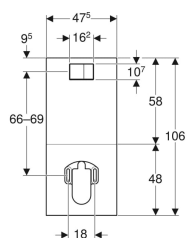

Designlevy Geberit AquaClean -pesu-wc-istuimille

Esimerkkikuva

Käyttötarkoitukset

- Geberit AquaClean Tuma -pesu-wc-istuimien yhdistämiseen Geberit-piilohuuhtelusäiliöihin
- Geberit AquaClean Sela -mallin yhdistämiseen Geberit-piilohuuhtelusäiliöihin
- Geberit AquaClean Mera -mallin yhdistämiseen Geberit-piilohuuhtelusäiliöihin
- Geberit Sigma -piilohuuhtelusäiliöihin, 12 cm
- Geberit Twinline -piilohuuhtelusäiliöille 12 cm (alkaen valmistusvuodesta 1997 tai alkaen valmistusvuodesta 1988 sisäänrakennetulla muunnossarjalla kaksoishuuhtelussa)
- Geberit Sigma -piilohuuhtelusäiliöihin, jos vesikytkentää varten tarvittavaa porausta ei voida tehdä (esim. vuokra-asunto)

Toimituksen sisältö

- Peitelevy
- 4 painotankoa

- Täysin kaakeloituille pinnoille

Ominaisuudet

- Sopiva etäisyydellä 66–69 cm, mitattuna huuhtelupainikkeen keskikohdasta posliinin kiinnityksen keskikohtaan
- Lisävarustesarja asennettavissa ja irrotettavissa ilman kaakelipinnan vaurioita
- Peitelevy sisäänrakennetulla huuhtelulla kaksoishuuhtelua varten
- Mattakromattu huuhtelupainike
- Pinnan tasoon asennettava
- Piilotetusti johdettu vesikytkentä
- Verkkojohto asennettavissa peitelevyn taakse

Tarvikkeet

- Geberit-muunnossarja kaksoishuuhteluun, tyyppi 110.800 piilohuuhtelusäiliöön
- Geberit- seinä-WC:n asennussarja, pituus 30 cm