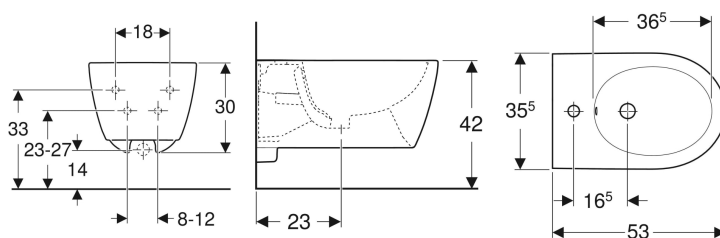

Geberit iCon -seinä-bidee, suljettu muoto

Esimerkkikuva

Käyttötarkoitukset

- Yksiotehanoille taipuisilla kytkentäletkuilla

Ominaisuudet

- Kiinnitys seinään

Toimituksen sisältö

- Kiinnitystarvikkeet

- Piilotettu vesikytkentä
- Helppo kiinnitys Geberit-seinäkiinnikkeellä tyyppi EFF3 bideelle
- Piilokiinnitys

Tekniset tiedot

Materiaali

Vitroposliini

Tuotenro	LVI nro.	Väri / pinta	Ylivuoto	B	H	T	
501.898.00.1	5671253	Valkoinen	Näkyvä	35.5 cm	30 cm	53 cm	Uusi
501.898.00.8	5671254	Valkoinen / KeraTect	Näkyvä	35.5 cm	30 cm	53 cm	Uusi