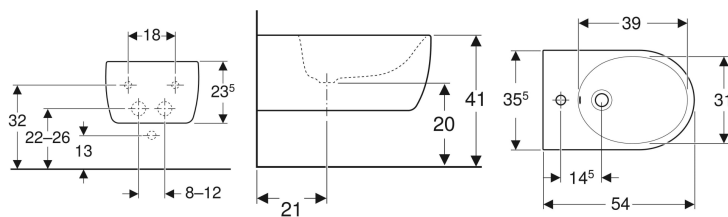

## Geberit iCon -seinä-bidee, suljettu muoto

Esimerkkikuva

### Käyttötarkoitukset

- Yksiotehanoille taipuisilla kytkentäletkuilla

### Tekniset tiedot

Materiaali

Vitroposliini

Tuotenro	LVI nro.	Väri / pinta	Ylivuoto	B	H	T	
234000000	5671255	Valkoinen	Näkyvä	35.5 cm	23.5 cm	54 cm	Uusi
234000600	5671256	Valkoinen / KeraTect	Näkyvä	35.5 cm	23.5 cm	54 cm	Uusi