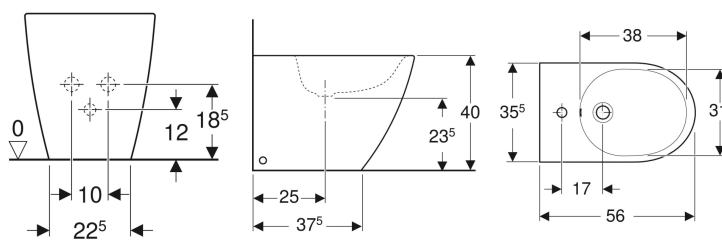

Geberit iCon -lattiabidee, back-to-wall, suljettu muoto

Esimerkkikuva

- Piilokiinnitys

Ominaisuudet

- Lattiamalli
- Back-to-wall
- Piilotettu vesikytkentä

Tekniset tiedot

Materiaali

Vitroposliini

Toimituksen sisältö

- Kiinnitystarvikkeet

Tuotenro	LVI nro.	Väri / pinta	Ylivuoto	B	H	T	
234050000	5671257	Valkoinen	Näkyvä	35.5 cm	40 cm	56 cm	Uusi
234050600	5671258	Valkoinen / KeraTect	Näkyvä	35.5 cm	40 cm	56 cm	Uusi