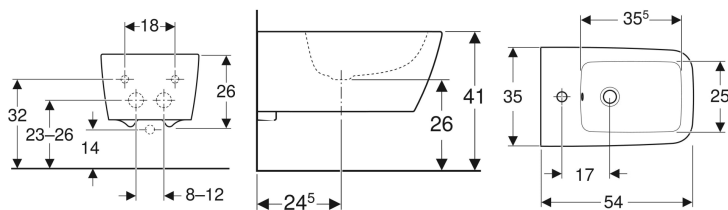

Geberit iCon Square -seinä-bidee, suljettu muoto

Esimerkkikuva

Käyttötarkoitukset

- Yksiotehanoille taipuisilla kytkentäletkuilla

Ominaisuudet

- Kiinnitys seinään

Toimituksen sisältö

- Kiinnitystarvikkeet

Tilattava erikseen

- Pidennetty viemäröintisarja

- Piilotettu vesikytkentä
- Helppo kiinnitys Geberit-seinäkiinnikkeellä tyyppi EFF2 bideelle
- Piilokiinnitys

Tekniset tiedot

Materiaali

Vitroposliini

Tuotenro	LVI nro.	Väri / pinta	Ylivuoto	B	H	T	
231910600	5671260	Valkoinen / KeraTect	Näkyvä	35 cm	26 cm	54 cm	Uusi
231910000	5671259	Valkoinen	Näkyvä	35 cm	26 cm	54 cm	Uusi