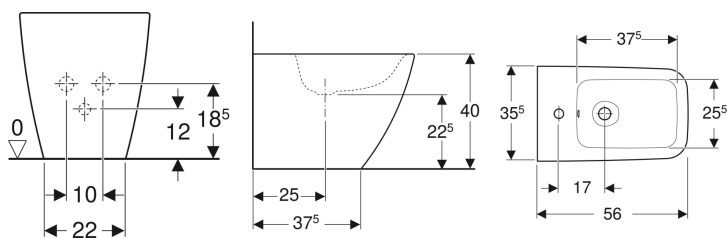

**Geberit iCon Square -seinä-bidee, back-to-wall, suljettu muoto**

Esimerkkikuva

**Ominaisuudet**

- Lattiamalli
- Back-to-wall
- Piilotettu vesikytkentä

- Piilokiinnitys

**Tekniset tiedot**

Materiaali

Vitroposliini

**Toimituksen sisältö**

- Kiinnitystarvikkeet

Tuotenro	LVI nro.	Väri / pinta	Ylivuoto	B	H	T	
231950600	5671262	Valkoinen / KeraTect	Näkyvä	35.5 cm	40 cm	56 cm	Uusi
231950000	5671261	Valkoinen	Näkyvä	35.5 cm	40 cm	56 cm	Uusi