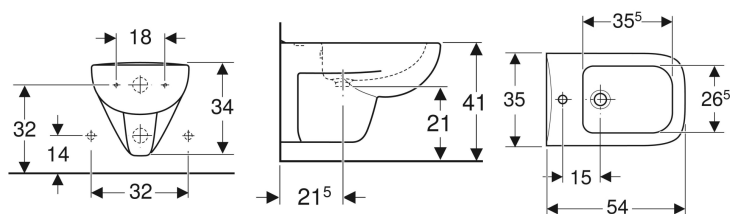

Geberit Renova Plan -seinä-bidee

Esimerkkikuva

Käyttötarkoitukset

- Yksiotehanoille taipuisilla kytkentäletkuilla

Ominaisuudet

- Kiinnitys seinään

- Maavara 7 cm

Tekniset tiedot

Materiaali

Vitroposliini

Tuotenro	Väri / pinta	Ylivuoto	B	H	T	
232150000	Valkoinen	Näkyvä	35 cm	34 cm	54 cm	Uusi
232150600	Valkoinen / KeraTect	Näkyvä	35 cm	34 cm	54 cm	Uusi