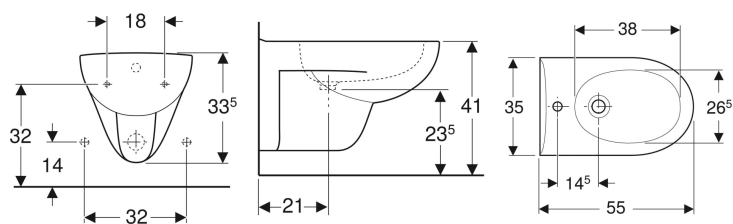

## Geberit Renova -seinä-bidee

Esimerkkikuva

- Maavara 7 cm

### Käyttötarkoitukset

- Yksiotehanoille taipuisilla kytkentäletkuilla

### Tekniset tiedot

Materiaali

Vitroposliini

Tuotenro	Väri / pinta	Ylivuoto	B	H	T	
233040000	Valkoinen	Näkyvä	35 cm	33.5 cm	55 cm	Uusi
233040600	Valkoinen / KeraTect	Näkyvä	35 cm	33.5 cm	55 cm	Uusi