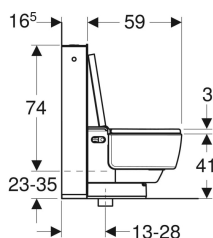

Käyttötarkoitukset

- Miellyttävään ja hajuttomaan WC-käyttöön
- Intiimialueen hellävaraiseen puhdistukseen vedellä

Ominaisuudet

- Hybridilämminvesijärjestelmä, jossa pikakuumennin ja lämminvesisäiliö
- Bide-suihku varustettu kaksisuuttimisella WhirlSpray-suihkutekniikalla
- Erillinen naisten suihku suojatussa lepoasennossa
- Suihkuveden lämpötila säädettävissä
- Suihkumäärä säädettävissä viidelle tasolle
- Suihkuvarsi asetettavissa viidelle tasolle
- Oskilloiva suihku (suihkuvarren automaattinen edestakainen liike) säädettävä
- Suihkusuuttimen automaattinen esi- ja jälkipuhdistus puhtaalla vedellä
- Kalkinpoisto-ohjelma
- Huuhtelukaulukseton WC-posliini, joka on varustettu TurboFlush-huuhtelutekniikalla
- WC-istuin erityislasitteella KeraTect
- Käyttäjä-ilmais
- Keraamisella kennosuodattimella varustettu hajunpoisto aktivoitavissa
- Hajunpoisto jälkikäyntitoiminnolla
- Kuivain kytkettävissä
- Kuivaimen voimakkuus säädettävissä 5 tasolla
- Kuivainvarsi jatkettavissa
- Kuivaimen lämpötila säädettävissä
- Laskuautomaatiikalla varustettu WC-istuinrenkas ja WC-kansi
- WC-kansi SoftOpening-toiminnolla
- Äänieristys esiasennettu
- Toiminnot ja asetukset kauko-ohjaimella

- Neljä käyttäjäprofiilia ohjelmoitavissa
- Yhteensopiva Geberit Home -sovelluksen kanssa
- Ulkoinen vesikytkentä, tarvikkeilla mahdollinen
- Verkkoliitos kolmijohtimisella joustavalla asennuskaapelilla, oikealla sivulla piilotettuna WC-posliinin takana
- Ulkoinen verkkoliitos, pistorasialla oikealla mahdollinen
- Integroidulla pintahuuhtelusäiliöllä
- Istuinkorkeus 44–56 cm, säädettävissä asennuksen aikana
- WC-huuhtelu voidaan laukaista kauko-ohjaimella
- Standardin (DIN) EN 1717 / (DIN) EN 13077 mukainen hyväksyntä

Tekniset tiedot

IP-luokitus	IPX4
Suojausluokka	I
Nimellisjännite	230 V AC
Verkkotaajuus	50 Hz
Tehontarve	2000 W
Tehontarve valmiustilassa	≤ 0.5 W
Käyttöpaine	0.5–10 bar
Käyttölämpötila	5–40 °C
Veden lämpötila-alue	34–40 °C
Huuhtelumäärän tehdasasetus	6 ja 4 l
Mitoitusvirtaama	0.03 l/s
Mitoitusvirtaaman minimikäyttöpaine	0.5 bar
Suihkun kesto	30–50 s
WC-istuimen enimmäiskuormitus	150 kg

Toimituksen sisältö

- Liitosholkki verkkoliitokseen
- Roiskesuoja
- Kalkinpoistoaine 125 ml
- Puhdistussarja
- Liitossarja WC:tä varten, ø 90 mm
- Kauko-ohjain seinäpidikkeellä ja paristolla CR2032
- Kiinnitystarvikkeet
- Vesikytkentäsarja, jossa kulmasulkuventtiili R 1/2"

Tuotenumero	LVI nro.	Väri / pinta
146.241.11.1	5671211	AquaClean Mera Classic: alppivalkoinen Huuhtelusäiliön verhoilu: valkoinen laminaattilevy

Tarvikkeet

- Seinään asennettava kaukosäädin, malliin Geberit AquaClean
- WC-istuinrenkas kiinnitetty, malliin Geberit AquaClean Mera Classic
- Geberit- suorien liitinten sarja seinä-WC:hen, 3 cm porrastettu
- Geberit- suorien liitinten sarja seinä-WC:hen, 7 cm porrastettu