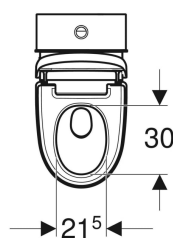

Käyttötarkoitukset

- Miellyttävään ja hajuttomaan WC-käyttöön
- Intiimialueen hellävaraiseen puhdistukseen vedellä

Ominaisuudet

- Hybridilämminvesijärjestelmä, jossa pikakuumennin ja lämminvesisäiliö
- Bide-suihku varustettu kaksisuuttimisella WhirlSpray-suihkutekniikalla
- Erillinen naisten suihku suojatussa lepoasennossa
- Suihkuveden lämpötila säädettävissä
- Suihkumäärä säädettävissä viidelle tasolle
- Suihkuvarsi asetettavissa viidelle tasolle
- Oskilloiva suihku (suihkuvarren automaattinen edestakainen liike) säädettävä
- Suihkusuuttimen automaattinen esi- ja jälkipuhdistus puhtaalla vedellä
- Kalkinpoisto-ohjelma
- Huuhtelukaulukseton WC-posliini, joka on varustettu TurboFlush-huuhtelutekniikalla
- WC-istuin erityislasitteella KeraTect
- Käyttäjä-ilmais
- Keraamisella kennosuodattimella varustettu hajunpoisto aktivoitavissa
- Hajunpoisto jälkikäyntitoiminnolla
- Kuivain kytkettävissä
- Kuivaimen voimakkuus säädettävissä 5 tasolla
- Kuivainvarsi jatkettavissa
- Kuivaimen lämpötila säädettävissä
- Laskuautomaatiikalla varustettu WC-istuinrenkas ja WC-kansi
- WC-kansi SoftOpening-toiminnolla
- Äänieristys esiasennettu
- Toiminnot ja asetukset kauko-ohjaimella

- Neljä käyttäjäprofiilia ohjelmoitavissa
- Yhteensopiva Geberit Home -sovelluksen kanssa
- Ulkoinen vesikytkentä, tarvikkeilla mahdollinen
- Verkkoliitos kolmijohtimisella joustavalla asennuskaapelilla, oikealla sivulla piilotettuna WC-posliinin takana
- Ulkoinen verkkoliitos, pistorasialla oikealla mahdollinen
- Integroidulla pintahuuhtelusäiliöllä
- Istuinkorkeus 44–56 cm, säädettävissä asennuksen aikana
- WC-huuhtelu voidaan laukaista kauko-ohjaimella
- Standardin (DIN) EN 1717 / (DIN) EN 13077 mukainen hyväksyntä

Tekniset tiedot

IP-luokitus	IPX4
Suojausluokka	I
Nimellisjännite	230 V AC
Verkkotaajuus	50 Hz
Tehontarve	2000 W
Tehontarve valmiustilassa	≤ 0.5 W
Käyttöpaine	0.5–10 bar
Käyttölämpötila	5–40 °C
Veden lämpötila-alue	34–40 °C
Huuhtelumäärän tehdasasetus	6 ja 4 l
Mitoitusvirtaama	0.03 l/s
Mitoitusvirtaaman minimikäyttöpaine	0.5 bar
Suihkun kesto	30–50 s
WC-istuimen enimmäiskuormitus	150 kg

Toimituksen sisältö

- Liitosholkki verkkoliitokseen
- Roiskesuoja
- Kalkinpoistoaine 125 ml
- Puhdistussarja
- Liitossarja WC:tä varten, ø 90 mm
- Kauko-ohjain seinäpidikkeellä ja paristolla CR2032
- Kiinnitystarvikkeet
- Vesikytkentäsarja, jossa kulmasulkuventtiili R 1/2"

Tuotenumero	LVI nro.	Väri / pinta
146.241.11.1	5671211	AquaClean Mera Classic: alppivalkoinen Huuhtelusäiliön verhoilu: valkoinen laminaattilevy

Tarvikkeet

- Seinään asennettava kaukosäädin, malliin Geberit AquaClean
- WC-istuinrenkas kiinnitetty, malliin Geberit AquaClean Mera Classic
- Geberit- suorien liitinten sarja seinä-WC:hen, 3 cm porrastettu
- Geberit- suorien liitinten sarja seinä-WC:hen, 7 cm porrastettu