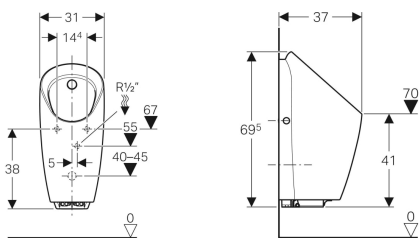

Geberit Preda -urinaali, jossa sisäänrakennettu ohjaus, paristokäyttöinen

Käyttötarkoitukset

- Käytettäväksi automaattisen, vettä säästävän huuhtelun kanssa
- Geberit-asennuselementteihin urinaaleille, joissa on sisäänrakennettu ohjaus tai jotka on tarkoitettu sitä varten

Ominaisuudet

- Infrapunarekisteröinti jalkojen tunnistuksella
- Huuhtelukaulukseton
- Helppo huoltaa ja puhdistaa
- Urinaalihuuhdelulaite edestä vaihdettavissa, posliinia irrottamatta
- Suutinpää edestä vaihdettavissa, posliinia irrottamatta
- Vesilukko päältä vaihdettavissa, posliinia irrottamatta
- Vesilukon kiinnitys korkeussäädettävissä ilman työkaluja
- Viemärijärjestelmän puhdistus posliinia irrottamatta
- Vettä säästävä hybriditila säädettävissä
- Huuhteluaika säädettävissä
- Huuhteluaika manuaalisesti säädettävissä
- Intervallihuuhdelu säädettävissä
- Dynaaminen huuhteluaajan säätö
- Esihuuhdelu säädettävissä
- Sähkönsyöttö paristolla
- Varoitus heikosta paristosta
- Venttiilin sulkutoiminto pariston tyhjentyessä
- Toiminnot säädettävissä ja haettavissa huoltokauko-ohjaimella
- Huuhtelutoiminto poistettavissa käytöstä Geberit Clean-Handy -ohjaimella
- Huuhtelumäärä vähennettävissä 0,5 litraan huuhtelua kohti huuhteluajalla
- Urinaaliposliinin huuhtelu 0,5 litralla huuhtelua kohti taattu, standardin EN 13407 mukaisesti
- Hanaryhmä II standardin DIN 4109 mukaan

Tekniset tiedot

Paristomalli	Alkali (1.5 V AA)
Mukana toimitetun pariston käyttöikä	~ 2 vuotta
IP-luokitus	IP45
Käyttöjännite	3 V DC
Tehontarve	< 0.5 W
Tehontarve valmiustilassa	< 0.1 W
Käyttöpain	1-8 bar
Veden enimmäiskoepaine	16 bar
Veden enimmäislämpötila	30 °C
Virtausmäärä paineessa 1 bar virtauksenrajoittimella	0.18 l/s
Mitoitusvirtaama	0.22 l/s
Mitoitusvirtaaman minimikäyttöpain	1 bar
Intervallihuuhdelun säätöalue	1-168 h
Intervallihuuhdelun tehdasasetus	24 h
Intervallihuuhdeluaika, säätöalue	3-180 s
Intervallihuuhdeluaajan tehdasasetus	5 s
Ilmaisujan säätöalue	3-15 s
Ilmaisujan tehdasasetus	7 s
Huuhteluaajan säätöalue	1-15 s
Huuhteluaajan tehdasasetus	7 s

Toimituksen sisältö

- Urinaalihuuhdelulaite magneettiventtiilillä
- Paristokotelo
- 2 alkaliparistoa, paristotyyppi AA 1,5 V
- Kiinnitystarvikkeet
- Urinaalivesilukko, jossa poistoimutoiminto
- Viemäriin sihti
- Viemärintikappale
- Tulokappale
- Paineenalennusventtiili

Tuotenumero LVI nro.

116.073.00.1 5677001

Tarvikkeet

- Geberit Duofix -urinaalielementti, 112-130 cm, yleiskäyttöinen, pintahuuhdelulaitteelle
- Geberit GIS -urinaalielementti, 114 cm, yleiskäyttöinen, pintahuuhdelulaitteelle
- Geberit GIS -urinaalielementti, 114 cm, yleiskäyttöinen, integroidulle huuhtelulaitteelle
- Geberit -vesilukon sovitin urinaaleille Preda, Selva ja Tamina
- Geberit-hybridivesilukko urinaaleihin
- Geberit-huoltokauko-ohjain
- Geberit Clean-ohjain