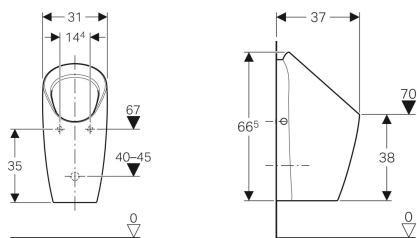

Geberit Preda -urinaali, vedetön

Käyttötarkoitukset

- Vedettömään käyttöön
- Geberit-asennuselementeille vedettämiin urinaaleihin

Ominaisuudet

- Huuhtelukaulukseton
- Helppo huoltaa ja puhdistaa
- Vesilukko päältä vaihdettavissa, posliinia irrottamatta
- Vesilukon kiinnitys korkeussäädettävissä ilman työkaluja
- Viemärijärjestelmän puhdistus posliinia irrottamatta

Toimituksen sisältö

- Kiinnitystarvikkeet
- Hybridivesilukko

- Viemärin sihti
- Viemäröintikappale

Tuotenro   **LVI nro.**

116.071.00.1   5677008

Tarvikkeet

- Geberit Duofix -urinaalielementti, 112–130 cm, yleiskäyttöinen, pintahuuhtelulaitteelle
- Geberit Duofix -urinaalielementti, 112–130 cm, yleiskäyttöinen, 0 litran urinaaleille
- Geberit GIS -urinaalielementti, 114 cm, yleiskäyttöinen, pintahuuhtelulaitteelle