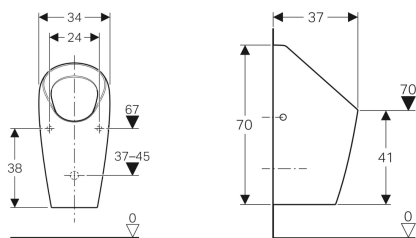

Geberit Selva -urinaali, vedetön

Esimerkkikuva

Käyttötarkoitukset

- Vedettömään käyttöön
- Geberit-asennuselementeille vedettäisiin urinaaleihin

Ominaisuudet

- Huuhtelukaulukseton
- Helppo huoltaa ja puhdistaa
- Vesilukko päältä vaihdettavissa, posliinia irrottamatta
- Vesilukon kiinnitys korkeussäädettävissä ilman työkaluja
- Viemärijärjestelmän puhdistus posliinia irrottamatta

Toimituksen sisältö

- Kiinnitystarvikkeet
- Hybridivesilukko
- Viemäriin sihti
- Viemärintikappale

Tuotenro **LVI nro.**

116.081.00.1 5677009

Tarvikkeet

- Geberit Duofix -urinaalielementti, 112–130 cm, yleiskäyttöinen, pintahuuhtelulaitteelle
- Geberit Duofix -urinaalielementti, 112–130 cm, yleiskäyttöinen, 0 litran urinaaleille
- Geberit GIS -urinaalielementti, 114 cm, yleiskäyttöinen, pintahuuhtelulaitteelle