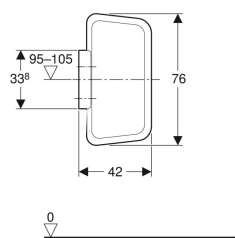

Geberit-urinaaliväliseinä

Esimerkkikuva

Käyttötarkoitukset

- Asennettavaksi massiiviseiniin tai kevyisiin väliseiniin

Ominaisuudet

- Piilokiinnitys

Toimituksen sisältö

- Etäisyyspultti
- Kiinnitystarvikkeet

Tekniset tiedot

Materiaali

Muovi

- Seinäkannake

Tuotenro	LVI nro.	Väri / pinta
115.202.11.1	5677013	Alppivalkoinen