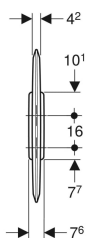

Geberit-urinaaliväliseinä

Esimerkkikuva

Käyttötarkoitukset

- Asennettavaksi massiiviseiniin tai kevyisiin väliseiniin

Ominaisuudet

- Piilokiinnitys

Toimituksen sisältö

- Etäisyyspultti
- Kiinnitystarvikkeet

Tekniset tiedot

Materiaali

Muovi

- Seinäkannake

Tuotenro	LVI nro.	Väri / pinta
115.202.11.1	5677013	Alppivalkoinen