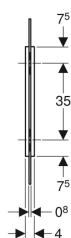

Geberit-urinaaliväliseinä

Esimerkkikuva

Käyttötarkoitukset

- Asennettavaksi massiiviseiniin tai kevyisiin väliseiniin

Ominaisuudet

- Väliseinä lasia, molemmin puolin satinoitu

Toimituksen sisältö

- Kansi
- Seinäkannake

- Kannake ruostesuojattu
- Kannakkeen pinta harjattu ja eloksoitu
- Peitetty asennus

Tekniset tiedot

Materiaali | ESG (yksikerroksinen turvalasi)

- Kiinnitystarvikkeet

Tuotenro	LVI nro.	Väri / pinta
115.211.TD.1	5677014	Valkoinen
115.211.CD.1	5677015	Antrasiitti
115.211.TF.1	5677016	Umбра