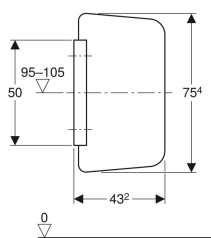

Geberit-urinaaliväliseinä

Esimerkkikuva

Käyttötarkoitukset

- Asennettavaksi massiiviseiniin tai kevyisiin väliseiniin

Ominaisuudet

- Väliseinä lasia, molemmin puolin satinoitu

Toimituksen sisältö

- Kansi
- Seinäkannake

- Kannake ruostesuojattu
- Kannakkeen pinta harjattu ja eloksoitu
- Peitetty asennus

Tekniset tiedot

Materiaali | ESG (yksikerroksinen turvalasi)

- Kiinnitystarvikkeet

Tuotenro	LVI nro.	Väri / pinta
115.211.TD.1	5677014	Valkoinen
115.211.CD.1	5677015	Antrasiitti
115.211.TF.1	5677016	Umбра