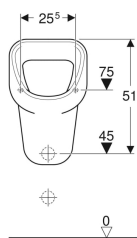

Geberit-urinaali Aller, vesiliitäntä ylhäältä, viemäröinti taakse tai alas

Esimerkkikuva

Käyttötarkoitukset

- Urinaaliasennuksiin, joissa tulovesi ylhäältä ja viemäröinti taakse tai alas
- Pinta-asennettaville urinaalihuuhdeluaitteille
- Käytettäväksi automaattisen, vettä säästävän huuhtelun kanssa

Ominaisuudet

- Kiinnitys seinään
- Huuhtelukaulus
- Vesilukko piilotettu

Tekniset tiedot

Materiaali

Vitroposliini

Tilattava erikseen

- Urinaalivesilukko
- Geberit-kiinnitystarvike urinaalia varten

Tuotenro	LVI nro.	Väri / pinta	B	H	T	Vesiliitäntä	Viemäröinti
236600000	5677017	Valkoinen	35 cm	56.5 cm	35 cm	Ylhäällä	Taakse tai alas
236600600	5677020	Valkoinen / KeraTect	35 cm	56.5 cm	35 cm	Ylhäällä	Taakse tai alas