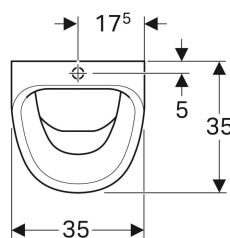

Geberit-urinaali Aller, vesiliitäntä ylhäältä, viemäröinti taakse tai alas

Esimerkkikuva

Käyttötarkoitukset

- Urinaaliasennuksiin, joissa tulovesi ylhäältä ja viemäröinti taakse tai alas
- Pinta-asennettaville urinaalihuuhdeluaitteille
- Käytettäväksi automaattisen, vettä säästävän huuhtelun kanssa

Ominaisuudet

- Kiinnitys seinään
- Huuhtelukaulus
- Vesilukko piilotettu

Tekniset tiedot

Materiaali

Vitroposliini

Tilattava erikseen

- Urinaalivesilukko
- Geberit-kiinnitystarvike urinaalia varten

Tuotenro	LVI nro.	Väri / pinta	B	H	T	Vesiliitäntä	Viemäröinti
236600000	5677017	Valkoinen	35 cm	56.5 cm	35 cm	Ylhäällä	Taakse tai alas
236600600	5677020	Valkoinen / KeraTect	35 cm	56.5 cm	35 cm	Ylhäällä	Taakse tai alas