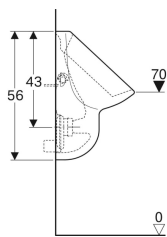

Geberit-urinaali Aller, vesiliitäntä ylhäältä, viemäröinti taakse tai alas

Esimerkkikuva

Käyttötarkoitukset

- Urinaaliasennuksiin, joissa tulovesi ylhäältä ja viemäröinti taakse tai alas
- Pinta-asennettaville urinaalihuuhdeluaitteille
- Käytettäväksi automaattisen, vettä säästävän huuhtelun kanssa

Ominaisuudet

- Kiinnitys seinään
- Huuhtelukaulus
- Vesilukko piilotettu

Tekniset tiedot

Materiaali

Vitroposliini

Tilattava erikseen

- Urinaalivesilukko
- Geberit-kiinnitystarvike urinaalia varten

Tuotenro	LVI nro.	Väri / pinta	B	H	T	Vesiliitäntä	Viemäröinti
236600000	5677017	Valkoinen	35 cm	56.5 cm	35 cm	Ylhäällä	Taakse tai alas
236600600	5677020	Valkoinen / KeraTect	35 cm	56.5 cm	35 cm	Ylhäällä	Taakse tai alas