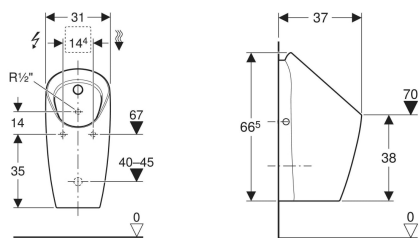

Geberit-urinaali Preda, piiloasennettavaan urinaalihuuhTELULAITTEeseen

Esimerkkikuva

Käyttötarkoitukset

- Käytettäväksi automaattisen, vettä säästävän huuhtelun kanssa
- Piiloasennettaville urinaalihuuhTELULAITTEILLE liittämistä varten
- Geberit-asennuselementteihin urinaaleille ruiskutuspäähän
- Asennussarjaan urinaalihuuhTELULAITTEeseen, Preda- ja Selva-urinaaleihin

Ominaisuudet

- HuuhTELUKAULUKSETON

Toimituksen sisältö

- Kiinnitystarvikkeet
- Urinaalivesilukko, jossa poistoimutoiminto
- Viemärin sihti

- Helppo huoltaa ja puhdistaa
- Suutinpää edestä vaihdettavissa, posliinia irrottamatta
- Vesilukko päältä vaihdettavissa, posliinia irrottamatta
- Vesilukon kiinnitys korkeussäädettävissä ilman työkaluja
- Viemärijärjestelmän puhdistus posliinia irrottamatta
- Urinaaliposliinin huuhtelu 0,5 litralla huuhtelua kohti taattu, standardin EN 13407 mukaisesti
- Vedetön käyttö mahdollinen

- Viemärointikappale
- Tulokappale

Tilattava erikseen

- Piiloasennettava urinaalihuuhTELULAITE

Tuoteno	LVI nro.
116.070.00.1	5677018

Tarvikkeet

- Geberit-peitelevy Ruostumaton Teräs, urinaalihuuhTELULAITTEELLE
- Geberit -vesilukon sovitin urinaaleille Preda, Selva ja Tamina
- Geberit-hybridivesilukko urinaaleihin