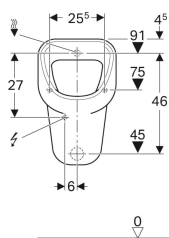

## Geberit-urinaali Aller, vesiliitäntä takaa, viemäröinti taakse

Esimerkkikuva

### Tekniset tiedot

Materiaali

Vitroposliini

Tuotenumero	LVI nro.	Väri / pinta	B	H	T	Vesiliitäntä	Viemäröinti	Merkitty tähtäyspiste
236500000	5677021	Valkoinen	35 cm	56.5 cm	35 cm	Takana	Taakse	Ei
236500600	5677022	Valkoinen / KeraTect	35 cm	56.5 cm	35 cm	Takana	Taakse	Ei
236520000	5677023	Valkoinen	35 cm	56.5 cm	35 cm	Takana	Taakse	Kynttilä
236520600	5677024	Valkoinen / KeraTect	35 cm	56.5 cm	35 cm	Takana	Taakse	Kynttilä