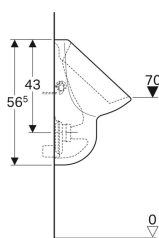

## Geberit-urinaali Aller, vesiliitäntä takaa, viemäröinti taakse

Esimerkkikuva

### Tekniset tiedot

Materiaali

Vitroposliini

Tuotenumero	LVI nro.	Väri / pinta	B	H	T	Vesiliitäntä	Viemäröinti	Merkitty tähtäyspiste
236500000	5677021	Valkoinen	35 cm	56.5 cm	35 cm	Takana	Taakse	Ei
236500600	5677022	Valkoinen / KeraTect	35 cm	56.5 cm	35 cm	Takana	Taakse	Ei
236520000	5677023	Valkoinen	35 cm	56.5 cm	35 cm	Takana	Taakse	Kynttilä
236520600	5677024	Valkoinen / KeraTect	35 cm	56.5 cm	35 cm	Takana	Taakse	Kynttilä