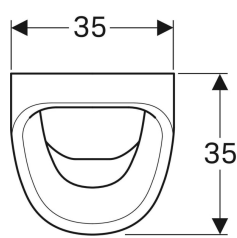

## Geberit-urinaali Aller, vesiliitäntä takaa, viemäröinti taakse

Esimerkkikuva

### Tekniset tiedot

Materiaali

Vitroposliini

Tuotenumero	LVI nro.	Väri / pinta	B	H	T	Vesiliitäntä	Viemäröinti	Merkitty tähtäyspiste
236500000	5677021	Valkoinen	35 cm	56.5 cm	35 cm	Takana	Taakse	Ei
236500600	5677022	Valkoinen / KeraTect	35 cm	56.5 cm	35 cm	Takana	Taakse	Ei
236520000	5677023	Valkoinen	35 cm	56.5 cm	35 cm	Takana	Taakse	Kynttilä
236520600	5677024	Valkoinen / KeraTect	35 cm	56.5 cm	35 cm	Takana	Taakse	Kynttilä