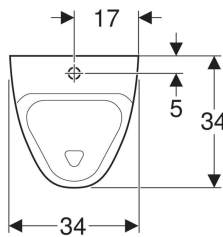

Geberit-urinaali Alivio, vesiliitäntä ylhäältä, viemäröinti taakse tai alas

Esimerkkikuva

Käyttötarkoitukset

- Urinaaliasennuksiin, joissa tulovesi ylhäältä ja viemäröinti taakse tai alas
- Pinta-asennettaville urinaalihuuhtelulaitteille
- Käytettäväksi automaattisen, vettä säästävän huuhtelun kanssa

Ominaisuudet

- Kiinnitys seinään

Toimituksen sisältö

- Kiinnitystarvike urinaalia varten

Tilattava erikseen

- Urinaalivesilukko

- Huuhtelukaulus
- Vesilukko piilotettu
- Piilokiinnitys

Tekniset tiedot

Materiaali

Vitroposliini

Tuotenro	LVI nro.	Väri / pinta	B	H	T	Vesiliitäntä	Viemäröinti	Merkitty tähtäyspiste
238150000	5677025	Valkoinen	34 cm	57 cm	34 cm	Ylhäällä	Taakse tai alas	Ei
238150600	5677026	Valkoinen / KeraTect	34 cm	57 cm	34 cm	Ylhäällä	Taakse tai alas	Ei
238160000	5677027	Valkoinen	34 cm	57 cm	34 cm	Ylhäällä	Taakse tai alas	Kynttilä
238160600	5677028	Valkoinen / KeraTect	34 cm	57 cm	34 cm	Ylhäällä	Taakse tai alas	Kynttilä