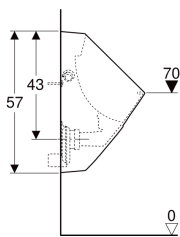

Geberit-urinaali Alivio, vesiliitäntä ylhäältä, viemäröinti taakse tai alas

Esimerkkikuva

Käyttötarkoitukset

- Urinaaliasennuksiin, joissa tulovesi ylhäältä ja viemäröinti taakse tai alas
- Pinta-asennettaville urinaalihuuhtelulaitteille
- Käytettäväksi automaattisen, vettä säästävän huuhtelun kanssa

Materiaali

Vitroposliini

Tuotenro	LVI nro.	Väri / pinta	B	H	T	Vesiliitäntä	Viemäröinti	Merkitty tähtäyspiste
238150000	5677025	Valkoinen	34 cm	57 cm	34 cm	Ylhäällä	Taakse tai alas	Ei
238150600	5677026	Valkoinen / KeraTect	34 cm	57 cm	34 cm	Ylhäällä	Taakse tai alas	Ei
238160000	5677027	Valkoinen	34 cm	57 cm	34 cm	Ylhäällä	Taakse tai alas	Kynttilä
238160600	5677028	Valkoinen / KeraTect	34 cm	57 cm	34 cm	Ylhäällä	Taakse tai alas	Kynttilä