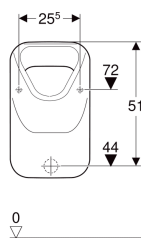

Geberit-urinaali Alivio, vesiliitäntä ylhäältä, viemäröinti taakse tai alas

Esimerkkikuva

Käyttötarkoitukset

- Urinaaliasennuksiin, joissa tulovesi ylhäältä ja viemäröinti taakse tai alas
- Pinta-asennettaville urinaalihuuhtelulaitteille
- Käytettäväksi automaattisen, vettä säästävän huuhtelun kanssa

Materiaali

Vitroposliini

Tuotenro	LVI nro.	Väri / pinta	B	H	T	Vesiliitäntä	Viemäröinti	Merkitty tähtäyspiste
238150000	5677025	Valkoinen	34 cm	57 cm	34 cm	Ylhäällä	Taakse tai alas	Ei
238150600	5677026	Valkoinen / KeraTect	34 cm	57 cm	34 cm	Ylhäällä	Taakse tai alas	Ei
238160000	5677027	Valkoinen	34 cm	57 cm	34 cm	Ylhäällä	Taakse tai alas	Kynttilä
238160600	5677028	Valkoinen / KeraTect	34 cm	57 cm	34 cm	Ylhäällä	Taakse tai alas	Kynttilä