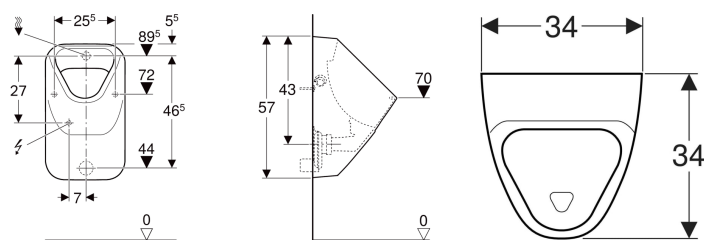

Geberit-urinaali Alivio, urinaaliritilällä, vesiliitäntä takaa, viemäröinti taakse tai alas

Esimerkkikuva

Käyttötarkoitukset

- Urinaaliasennuksiin, joissa tulovesi takaa ja viemäröinti taakse tai alas
- Integroiduille ja piiloasennettaville urinaalihuhtelulaitteille
- Käytettäväksi automaattisen, vettä säästävän huhtelun kanssa

Ominaisuudet

- Kiinnitys seinään

Toimituksen sisältö

- Kiinnitystarvikkeet

Tilattava erikseen

- Urinaalivesilukko

- Huhtelukaulus
- Vesilukko piilotettu
- Piilokiinnitys
- Urinaaliritilä

Tekniset tiedot

Materiaali

Vitroposliini

Tuotenro	LVI nro.	Väri / pinta	B	H	T	Vesiliitäntä	Viemäröinti	Merkitty tähtäyspiste
238000000	5677037	Valkoinen	34 cm	57 cm	34 cm	Takana	Taakse tai alas	Ei
238000600	5677038	Valkoinen / KeraTect	34 cm	57 cm	34 cm	Takana	Taakse tai alas	Ei
238010000	5677039	Valkoinen	34 cm	57 cm	34 cm	Takana	Taakse tai alas	Kynttilä
238010600	5677040	Valkoinen / KeraTect	34 cm	57 cm	34 cm	Takana	Taakse tai alas	Kynttilä