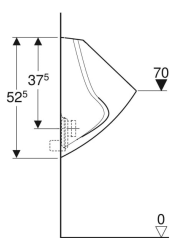

Geberit-urinaali Corso, urinaalin kannelle, vesiliitäntä takaa, viemäröinti taakse

Esimerkkikuva

Käyttötarkoitukset

- Urinaaliasennuksiin, joissa tulovesi ja viemäröinti taakse
- Piiloasennettaville urinaalihuuhelulaitteille

Ominaisuudet

- Kiinnitys seinään

Tilattava erikseen

- Geberit urinaalin kansi Corso

- Huuhelukaulus
- Vesilukko piilotettu
- Piilokiinnitys

Tekniset tiedot

Materiaali

Vitroposliini

- Geberit-kiinnitysmateriaali urinaalille, Kerafix

Tuotenro	LVI nro.	Väri / pinta	B	H	T	Vesiliitäntä	Viemäröinti
239200000	5677041	Valkoinen	31 cm	52.2 cm	32 cm	Takana	Taakse
239200600	5677042	Valkoinen / KeraTect	31 cm	52.2 cm	32 cm	Takana	Taakse