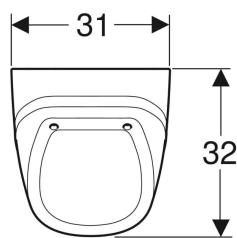

Geberit-urinaali Corso, urinaalin kannelle, vesiliitäntä takaa, viemäröinti taakse

Esimerkkikuva

Käyttötarkoitukset

- Urinaaliasennuksiin, joissa tulovesi ja viemäröinti taakse
- Piiloasennettaville urinaalihuuhelulaitteille

Ominaisuudet

- Kiinnitys seinään

Tilattava erikseen

- Geberit urinaalin kansi Corso

- Huuhelukaulus
- Vesilukko piilotettu
- Piilokiinnitys

Tekniset tiedot

Materiaali

Vitroposliini

- Geberit-kiinnitysmateriaali urinaalille, Kerafix

Tuotenro	LVI nro.	Väri / pinta	B	H	T	Vesiliitäntä	Viemäröinti
239200000	5677041	Valkoinen	31 cm	52.2 cm	32 cm	Takana	Taakse
239200600	5677042	Valkoinen / KeraTect	31 cm	52.2 cm	32 cm	Takana	Taakse