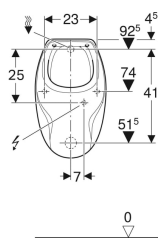

Geberit-urinaali Corso, urinaalin kannelle, vesiliitäntä takaa, viemäröinti taakse

Esimerkkikuva

Käyttötarkoitukset

- Urinaaliasennuksiin, joissa tulovesi ja viemäröinti taakse
- Piiloasennettaville urinaalihuuhelulaitteille

Ominaisuudet

- Kiinnitys seinään

Tilattava erikseen

- Geberit urinaalin kansi Corso

- Huuhelukaulus
- Vesilukko piilotettu
- Piilokiinnitys

Tekniset tiedot

Materiaali

Vitroposliini

- Geberit-kiinnitysmateriaali urinaalille, Kerafix

Tuotenro	LVI nro.	Väri / pinta	B	H	T	Vesiliitäntä	Viemäröinti
239200000	5677041	Valkoinen	31 cm	52.2 cm	32 cm	Takana	Taakse
239200600	5677042	Valkoinen / KeraTect	31 cm	52.2 cm	32 cm	Takana	Taakse