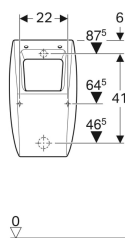

Geberit-urinaali Pareo, urinaalin kannelle, vesiliitäntä takaa, viemäröinti taakse

Esimerkkikuva

Käyttötarkoitukset

- Urinaaliasennuksiin, joissa tulovesi ja viemäröinti taakse
- Piiloasennettaville urinaalihuuhelulaitteille

Ominaisuudet

- Kiinnitys seinään

Tilattava erikseen

- Geberit urinaalin kansi Pareo

- Huuhtelukaulus
- Vesilukko piilotettu
- Piilokiinnitys

Tekniset tiedot

Materiaali

Vitroposliini

- Geberit-kiinnitysmateriaali urinaalille, Kerafix

Tuotenro	LVI nro.	Väri / pinta	B	H	T	Vesiliitäntä	Viemäröinti	Saranamateriaali
236100000	5677045	Valkoinen	30 cm	52 cm	26.5 cm	Takana	Taakse	Kromattu messinki
236100600	5677046	Valkoinen / KeraTect	30 cm	52 cm	26.5 cm	Takana	Taakse	Kromattu messinki