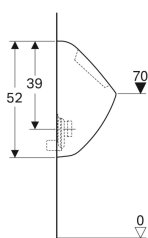

Geberit-urinaali Pareo, urinaalin kannelle, vesiliitäntä takaa, viemäröinti taakse

Esimerkkikuva

Käyttötarkoitukset

- Urinaaliasennuksiin, joissa tulovesi ja viemäröinti taakse
- Piiloasennettaville urinaalihuuhelulaitteille

Ominaisuudet

- Kiinnitys seinään

Tilattava erikseen

- Geberit urinaalin kansi Pareo

- Huuhtelukaulus
- Vesilukko piilotettu
- Piilokiinnitys

Tekniset tiedot

Materiaali

Vitroposliini

- Geberit-kiinnitysmateriaali urinaalille, Kerafix

Tuotenro	LVI nro.	Väri / pinta	B	H	T	Vesiliitäntä	Viemäröinti	Saranamateriaali
236100000	5677045	Valkoinen	30 cm	52 cm	26.5 cm	Takana	Taakse	Kromattu messinki
236100600	5677046	Valkoinen / KeraTect	30 cm	52 cm	26.5 cm	Takana	Taakse	Kromattu messinki