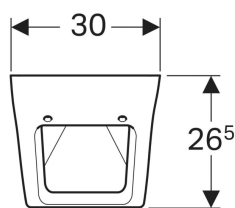

Geberit-urinaali Pareo, urinaalin kannelle, vesiliitäntä takaa, viemäröinti taakse

Esimerkkikuva

Käyttötarkoitukset

- Urinaaliasennuksiin, joissa tulovesi ja viemäröinti taakse
- Piiloasennettaville urinaalihuuhelulaitteille

Ominaisuudet

- Kiinnitys seinään

Tilattava erikseen

- Geberit urinaalin kansi Pareo

- Huuhtelukaulus
- Vesilukko piilotettu
- Piilokiinnitys

Tekniset tiedot

Materiaali

Vitroposliini

- Geberit-kiinnitysmateriaali urinaalille, Kerafix

Tuotenro	LVI nro.	Väri / pinta	B	H	T	Vesiliitäntä	Viemäröinti	Saranamateriaali
236100000	5677045	Valkoinen	30 cm	52 cm	26.5 cm	Takana	Taakse	Kromattu messinki
236100600	5677046	Valkoinen / KeraTect	30 cm	52 cm	26.5 cm	Takana	Taakse	Kromattu messinki