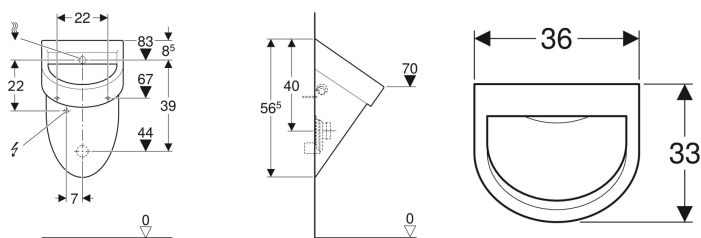

Geberit-urinaali Flow, vesiliitäntä takaa, viemäröinti taakse

Esimerkkikuva

Käyttötarkoitukset

- Urinaaliasennuksiin, joissa tulovesi ja viemäröinti taakse
- Piiloasennettaville urinaalihuuhelulaitteille

Ominaisuudet

- Kiinnitys seinään

Tilattava erikseen

- Geberit-kiinnitysmateriaali urinaalille, Kerafix

- Huuhelukaulus
- Vesilukko piilotettu
- Piilokiinnitys

Tekniset tiedot

Materiaali

Vitroposliini

Tuotenro	LVI nro.	Väri / pinta	B	H	T	Vesiliitäntä	Viemäröinti
235900000	5677043	Valkoinen	36 cm	56.5 cm	33 cm	Takana	Taakse
235900600	5677044	Valkoinen / KeraTect	36 cm	56.5 cm	33 cm	Takana	Taakse

Tarvikkeet