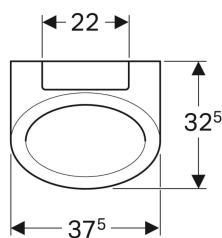

Käyttötarkoitukset

- Urinaaliasennuksiin, joissa tulovesi takaa ja viemäröinti taakse tai alas
- Hybridikäyttöön
- Käytettäväksi automaattisen, vettä säästävän huuhtelun kanssa

Ominaisuudet

- Kiinnitys seinään

Toimituksen sisältö

- Kiinnitystarvike urinaalia varten
- Huuhteluyksikkö
- Välilaatat

- Huuhtelukaulukseton
- Viemäröinti piilotettu
- Piilokiinnitys

Tekniset tiedot

Materiaali

Vitroposliini

Tilattava erikseen

- Geberit-viemäröintisarja hybridi- ja vedettömille urinaaleille

Tuotenro	LVI nro.	Väri / pinta	B	H	T	Vesiliitäntä	Viemäröinti
236450600	5677047	Valkoinen / KeraTect	37.5 cm	72 cm	32.5 cm	Takana	Taakse tai alas

Tarvikkeet

- Geberit-tarkastuskansi urinaalille Centaurus
- Geberit-kiinnitysmateriaali Centaurus, urinaalikunnostukselle
- Geberit-urinaaliväliseinä
- Geberit-urinaalihuuhdelulaite malli 1000-GLT N, verkkovirtakäyttöinen

- Sähköliitäntä tarvitaan vain verkkovirtakäyttöisille urinaalihuuhdelulaiteille