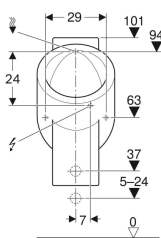

Geberit-urinaali Centaurus, hybridikäyttö, vesiliitäntä takaa, viemäröinti taakse tai alas

Esimerkkikuva

Käyttötarkoitukset

- Urinaaliasennuksiin, joissa tulovesi takaa ja viemäröinti taakse tai alas
- Hybridikäyttöön
- Käytettäväksi automaattisen, vettä säästävän huuhtelun kanssa

Ominaisuudet

- Kiinnitys seinään

Toimituksen sisältö

- Kiinnitystarvike urinaalia varten
- Huuhteluyksikkö
- Välilaatat

- Huuhtelukaulukseton
- Viemäröinti piilotettu
- Piilokiinnitys

Tekniset tiedot

Materiaali

Vitroposliini

Tilattava erikseen

- Geberit-viemäröintisarja hybridi- ja vedettömille urinaaleille

Tuotenro	LVI nro.	Väri / pinta	B	H	T	Vesiliitäntä	Viemäröinti
236450600	5677047	Valkoinen / KeraTect	37.5 cm	72 cm	32.5 cm	Takana	Taakse tai alas