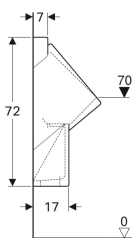

Geberit-urinaali Centaurus, hybridikäyttö, vesiliitäntä takaa, viemäröinti taakse tai alas

Esimerkkikuva

Käyttötarkoitukset

- Urinaaliasennuksiin, joissa tulovesi takaa ja viemäröinti taakse tai alas
- Hybridikäyttöön
- Käytettäväksi automaattisen, vettä säästävän huuhtelun kanssa

Vitroposliini

Tilattava erikseen

- Geberit-viemäröintisarja hybridi- ja vedettömille urinaaleille

Tuotenro	LVI nro.	Väri / pinta	B	H	T	Vesiliitäntä	Viemäröinti
236450600	5677047	Valkoinen / KeraTect	37.5 cm	72 cm	32.5 cm	Takana	Taakse tai alas