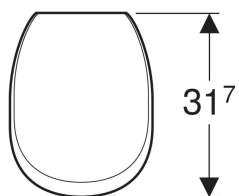

Geberit urinaalin kansi Corso

Esimerkkikuva

Käyttötarkoitukset

- Geberit-urinaaleille Corso

Tekniset tiedot

Materiaali | Duroplast

Tuotenro	LVI nro.	Väri / pinta	Saranamateriaali
573900000	5677052	Valkoinen	Kromattu messinki