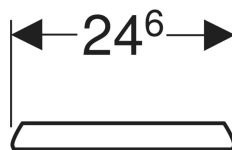

Geberit urinaalin kansi Corso

Esimerkkikuva

Käyttötarkoitukset

- Geberit-urinaaleille Corso

Tekniset tiedot

Materiaali | Duroplast

Tuotenro	LVI nro.	Väri / pinta	Saranamateriaali
573900000	5677052	Valkoinen	Kromattu messinki