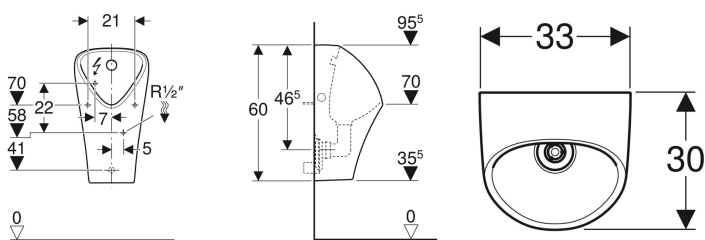

Geberit-urinaali Narva, vesiliitäntä takana, viemäröinti taakse

Esimerkkikuva

Käyttötarkoitukset

- Käytettäväksi automaattisen, vettä säästävän huuhtelun kanssa
- Pinta-asennettavia urinaalihuuhdelulaitteita varten
- Piiloasennettavia urinaalihuuhdelulaitteita varten
- Piiloasennettaville urinaalihuuhdelulaitteille

Ominaisuudet

- Kiinnitys seinään

Toimituksen sisältö

- Posliini
- Viemäröintikappale
- Viemäröintikappaleen asennusavain

- Huuhtelukaulukseton
- Vesilukko piilotettu
- Piilokiinnitys
- Helppo huoltaa ja puhdistaa
- Suutinpää edestä vaihdettavissa, posliinia irrottamatta

Tekniset tiedot

Materiaali | Vitroposliini

- Viemärin sihti
- Vesikytkentäsarja
- Kiinnitystarvikkeet

Tuotenro	LVI nro.	Väri / pinta	B	H	T	Vesiliitäntä	Viemäröinti
501.655.00.1	5677068	Valkoinen	33 cm	60 cm	30 cm	Takana	Taakse
501.655.00.8	5677069	Valkoinen / KeraTect	33 cm	60 cm	30 cm	Takana	Taakse