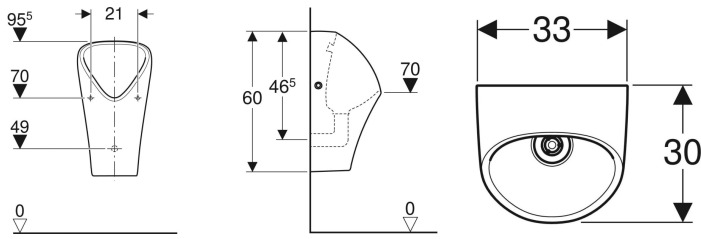

Geberit-urinaali Narva, vedetön, viemäröinti taakse

Esimerkkikuva

Käyttötarkoitukset

- Vedettömään käyttöön

Ominaisuudet

- Kiinnitys seinään
- Huuhtelukaulukseton

Toimituksen sisältö

- Posliini
- Viemäröintikappale
- Viemäröintikappaleen asennusavain

Tuotenro	LVI nro.	Väri / pinta	B	H	T	Viemäröinti	
501.657.00.8	5677070	Valkoinen / KeraTect	33 cm	60 cm	30 cm	Taakse	Uusi