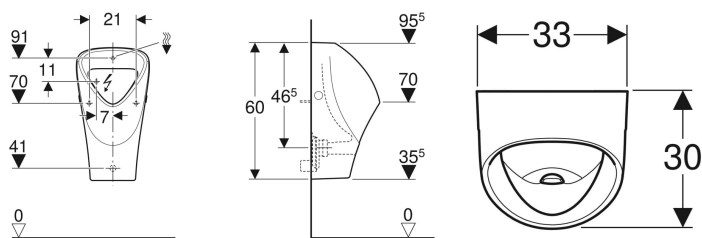

Geberit Renova -urinaali, trigonaali, vesiliitäntä takana, viemärointi taakse

Esimerkkikuva

Käyttötarkoitukset

- Käytettäväksi automaattisen, vettä säästävän huuhtelun kanssa
- Piiloasennettaville urinaalihuhtelulaitteille
- Piiloasennettavia urinaalihuhtelulaitteita varten
- Pinta-asennettavia urinaalihuhtelulaitteita varten

Ominaisuudet

- Kiinnitys seinään

Toimituksen sisältö

- Posliini

Tilattava erikseen

- Geberit-kiinnitysmateriaali urinaalille, Kerafix

- Huuhtelukaulus
- Vesilukko piilotettu
- Piilokiinnitys
- Helppo huoltaa ja puhdistaa

Tekniset tiedot

Materiaali | Vitroposliini

| Tuotenro | LVI nro. | Väri / pinta | B | H | T | Vesiliitäntä | Viemärointi | |
|--------------|----------|----------------------|-------|-------|-------|--------------|-------------|------|
| 501.665.00.1 | 5677071 | Valkoinen | 33 cm | 60 cm | 30 cm | Takana | Taakse | Uusi |
| 501.665.00.8 | 5677072 | Valkoinen / KeraTect | 33 cm | 60 cm | 30 cm | Takana | Taakse | Uusi |