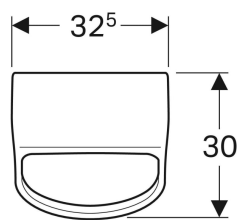

Geberit Renova Plan -urinaali vesiliitäntä takaa, viemäröinti taakse

Esimerkkikuva

Käyttötarkoitukset

- Urinaaliasennuksiin, joissa tulovesi ja viemäröinti taakse
- Integroiduille ja piiloasennettaville urinaalihuhtelulaitteille
- Käytettäväksi automaattisen, vettä säästävän huhtelun kanssa

Tuotenro	Väri / pinta	B	H	T	Vesiliitäntä	Viemäröinti	
235100000	Valkoinen	32.5 cm	58 cm	30 cm	Takana	Taakse	Uusi
235100600	Valkoinen / KeraTect	32.5 cm	58 cm	30 cm	Takana	Taakse	Uusi

Tarvikkeet

- Geberit-urinaalihuhtelulaite malli 1000-2, paristokäyttöinen
- Geberit-urinaalivesilukko, vaakapoisto
- Geberit-tuloyhde urinaaleille
- Geberit-urinaaliväliseinä