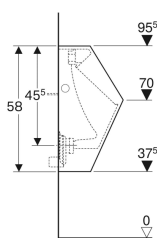

Geberit Renova Plan -urinaali vesiliitäntä takaa, viemäröinti taakse

Esimerkkikuva

Käyttötarkoitukset

- Urinaaliasennuksiin, joissa tulovesi ja viemäröinti taakse
- Integroiduille ja piiloasennettaville urinaalihuhtelulaitteille
- Käytettäväksi automaattisen, vettä säästävän huhtelun kanssa

Tuotenro	Väri / pinta	B	H	T	Vesiliitäntä	Viemäröinti	
235100000	Valkoinen	32.5 cm	58 cm	30 cm	Takana	Taakse	Uusi
235100600	Valkoinen / KeraTect	32.5 cm	58 cm	30 cm	Takana	Taakse	Uusi

Tarvikkeet

- Geberit-urinaalihuhtelulaite malli 1000-2, paristokäyttöinen
- Geberit-urinaalivesilukko, vaakapoisto
- Geberit-tuloyhde urinaaleille
- Geberit-urinaaliväliseinä