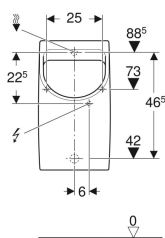

Geberit Renova Plan -urinaali vesiliitäntä takaa, viemäröinti taakse

Esimerkkikuva

Käyttötarkoitukset

- Urinaaliasennuksiin, joissa tulovesi ja viemäröinti taakse
- Integroiduille ja piiloasennettaville urinaalihuhtelulaitteille
- Käytettäväksi automaattisen, vettä säästävän huhtelun kanssa

Tuotenro	Väri / pinta	B	H	T	Vesiliitäntä	Viemäröinti	
235100000	Valkoinen	32.5 cm	58 cm	30 cm	Takana	Taakse	Uusi
235100600	Valkoinen / KeraTect	32.5 cm	58 cm	30 cm	Takana	Taakse	Uusi

Tarvikkeet

- Geberit-urinaalihuhtelulaite malli 1000-2, paristokäyttöinen
- Geberit-urinaalivesilukko, vaakapoisto
- Geberit-tuloyhde urinaaleille
- Geberit-urinaaliväliseinä