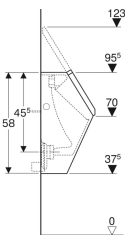

**Geberit Renova Plan -urinaali kannella, vesiliitäntä takaa, poisto taakse**

Esimerkkikuva

**Käyttötarkoitukset**

- Urinaaliasennuksiin, joissa tulovesi ja viemäröinti taakse
- Integroiduille ja piiloasennettaville urinaalihuhtelulaitteille
- Käytettäväksi automaattisen, vettä säästävän huhtelun kanssa

Tuotenumero	Väri / pinta	B	H	T	Vesiliitäntä	Viemäröinti	
235120000	Valkoinen	32.5 cm	58 cm	30 cm	Takana	Taakse	Uusi
235120600	Valkoinen / KeraTect	32.5 cm	58 cm	30 cm	Takana	Taakse	Uusi

**Tarvikkeet**

- Geberit-urinaalihuhtelulaite malli 1000-2, paristokäyttöinen
- Geberit-urinaalivesilukko, vaakapoisto
- Geberit-tuloyhde urinaaleille
- Geberit-urinaaliväliseinä