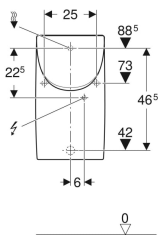

**Geberit Renova Plan -urinaali kannella, vesiliitäntä takaa, poisto taakse**

Esimerkkikuva

**Käyttötarkoitukset**

- Urinaaliasennuksiin, joissa tulovesi ja viemäröinti taakse
- Integroiduille ja piiloasennettaville urinaalihuhtelulaitteille
- Käytettäväksi automaattisen, vettä säästävän huhtelun kanssa

Tuotenumero	Väri / pinta	B	H	T	Vesiliitäntä	Viemäröinti	
235120000	Valkoinen	32.5 cm	58 cm	30 cm	Takana	Taakse	Uusi
235120600	Valkoinen / KeraTect	32.5 cm	58 cm	30 cm	Takana	Taakse	Uusi

**Tarvikkeet**

- Geberit-urinaalihuhtelulaite malli 1000-2, paristokäyttöinen
- Geberit-urinaalivesilukko, vaakapoisto
- Geberit-tuloyhde urinaaleille
- Geberit-urinaaliväliseinä