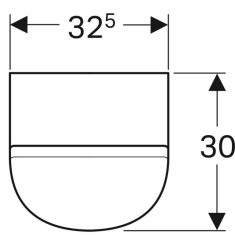

**Geberit Renova Plan -urinaali kannella, vesiliitäntä takaa, poisto taakse**

Esimerkkikuva

**Käyttötarkoitukset**

- Urinaaliasennuksiin, joissa tulovesi ja viemäröinti taakse
- Integroiduille ja piiloasennettaville urinaalihuhtelulaitteille
- Käytettäväksi automaattisen, vettä säästävän huhtelun kanssa

Tuotenumero	Väri / pinta	B	H	T	Vesiliitäntä	Viemäröinti	
235120000	Valkoinen	32.5 cm	58 cm	30 cm	Takana	Taakse	Uusi
235120600	Valkoinen / KeraTect	32.5 cm	58 cm	30 cm	Takana	Taakse	Uusi

**Tarvikkeet**

- Geberit-urinaalihuhtelulaite malli 1000-2, paristokäyttöinen
- Geberit-urinaalivesilukko, vaakapoisto
- Geberit-tuloyhde urinaaleille
- Geberit-urinaaliväliseinä