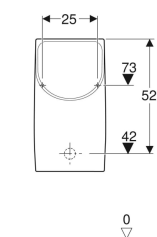

Geberit Renova Plan -urinaali, vedetön, viemäröinti taakse

Esimerkkikuva

Käyttötarkoitukset

- Urinaaliasennuksiin, joissa viemäröinti taakse
- Vedettömään käyttöön

Ominaisuudet

- Kiinnitys seinään

Toimituksen sisältö

Tuotenro	Väri / pinta	B	H	T	Viemäröinti	
235170000	Valkoinen	32.5 cm	60 cm	30 cm	Taakse	Uusi
235170600	Valkoinen / KeraTect	32.5 cm	60 cm	30 cm	Taakse	Uusi

Tarvikkeet

- Geberit-urinaaliväliseinä