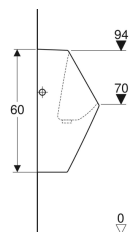

Geberit Renova Plan -urinaali, vedetön, viemäröinti taakse

Esimerkkikuva

Käyttötarkoitukset

- Urinaaliasennuksiin, joissa viemäröinti taakse
- Vedettömään käyttöön

Ominaisuudet

- Kiinnitys seinään

Toimituksen sisältö

Tuotenro	Väri / pinta	B	H	T	Viemäröinti	
235170000	Valkoinen	32.5 cm	60 cm	30 cm	Taakse	Uusi
235170600	Valkoinen / KeraTect	32.5 cm	60 cm	30 cm	Taakse	Uusi

Tarvikkeet

- Geberit-urinaaliväliseinä