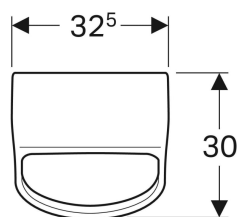

Geberit Renova Plan -urinaali, vedetön, viemäröinti taakse

Esimerkkikuva

Käyttötarkoitukset

- Urinaaliasennuksiin, joissa viemäröinti taakse
- Vedettömään käyttöön

Ominaisuudet

- Kiinnitys seinään

Toimituksen sisältö

Tuotenro	Väri / pinta	B	H	T	Viemäröinti	
235170000	Valkoinen	32.5 cm	60 cm	30 cm	Taakse	Uusi
235170600	Valkoinen / KeraTect	32.5 cm	60 cm	30 cm	Taakse	Uusi

Tarvikkeet

- Geberit-urinaaliväliseinä