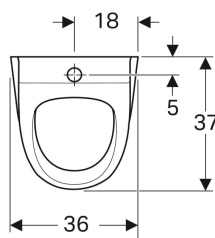

Geberit Renova -urinaali, vesiliitäntä ylhäältä, viemärointi taakse tai alas

Esimerkkikuva

Käyttötarkoitukset

- Urinaaliasennuksiin, joissa tulovesi ylhäältä ja viemärointi taakse tai alas
- Pinta-asennettaville urinaalihuuhtelulaitteille
- Käytettäväksi automaattisen, vettä säästävän huuhtelun kanssa

Ominaisuudet

- Kiinnitys seinään

Tilattava erikseen

- Urinaalivesilukko

- Huuhtelukaulus
- Vesilukko piilotettu
- Piilokiinnitys

Tekniset tiedot

Materiaali

Vitroposliini

- Geberit-kiinnitysmateriaali urinaalille, Kerafix

Tuotenumero	Väri / pinta	B	H	T	Vesiliitäntä	Viemärointi	
235200000	Valkoinen	36 cm	61 cm	37 cm	Ylhäällä	Taakse tai alas	Uusi
235200600	Valkoinen / KeraTect	36 cm	61 cm	37 cm	Ylhäällä	Taakse tai alas	Uusi