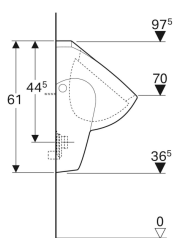

Geberit Renova -urinaali, vesiliitäntä ylhäältä, viemärointi taakse tai alas

Esimerkkikuva

Käyttötarkoitukset

- Urinaaliasennuksiin, joissa tulovesi ylhäältä ja viemärointi taakse tai alas
- Pinta-asennettaville urinaalihuuhtelulaitteille
- Käytettäväksi automaattisen, vettä säästävän huuhtelun kanssa

Ominaisuudet

- Kiinnitys seinään

Tilattava erikseen

- Urinaalivesilukko

- Huuhtelukaulus
- Vesilukko piilotettu
- Piilokiinnitys

Tekniset tiedot

Materiaali

Vitroposliini

- Geberit-kiinnitysmateriaali urinaalille, Kerafix

Tuotenumero	Väri / pinta	B	H	T	Vesiliitäntä	Viemärointi	
235200000	Valkoinen	36 cm	61 cm	37 cm	Ylhäällä	Taakse tai alas	Uusi
235200600	Valkoinen / KeraTect	36 cm	61 cm	37 cm	Ylhäällä	Taakse tai alas	Uusi