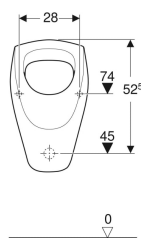

Geberit Renova -urinaali, vesiliitäntä ylhäältä, viemärointi taakse tai alas

Esimerkkikuva

Käyttötarkoitukset

- Urinaaliasennuksiin, joissa tulovesi ylhäältä ja viemärointi taakse tai alas
- Pinta-asennettaville urinaalihuuhtelulaitteille
- Käytettäväksi automaattisen, vettä säästävän huuhtelun kanssa

Ominaisuudet

- Kiinnitys seinään

Tilattava erikseen

- Urinaalivesilukko

- Huuhtelukaulus
- Vesilukko piilotettu
- Piilokiinnitys

Tekniset tiedot

Materiaali

Vitroposliini

- Geberit-kiinnitysmateriaali urinaalille, Kerafix

Tuotenumero	Väri / pinta	B	H	T	Vesiliitäntä	Viemärointi	
235200000	Valkoinen	36 cm	61 cm	37 cm	Ylhäällä	Taakse tai alas	Uusi
235200600	Valkoinen / KeraTect	36 cm	61 cm	37 cm	Ylhäällä	Taakse tai alas	Uusi