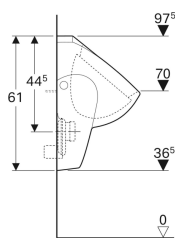

**Geberit Renova -urinaali, vesiliitäntä takaa, viemäröinti taakse**

Esimerkkikuva

**Käyttötarkoitukset**

- Urinaaliasennuksiin, joissa tulovesi ja viemäröinti taakse
- Integroiduille ja piiloasennettaville urinaalihuuhTELULAITTEILLE
- Käytettäväksi automaattisen, vettä säästävän huuhtelun kanssa

**Ominaisuudet**

- Kiinnitys seinään

**Tilattava erikseen**

- Geberit-kiinnitysmateriaali urinaalille, Kerafix

- Huuhtelukaulus
- Vesilukko piilotettu
- Piilokiinnitys

**Tekniset tiedot**

Materiaali

Vitroposliini

Tuotenumero	Väri / pinta	B	H	T	Vesiliitäntä	Viemäröinti	Merkitty tähtäyspiste	
235300000	Valkoinen	36 cm	61 cm	37 cm	Takana	Taakse	Ei	Uusi
235300600	Valkoinen / KeraTect	36 cm	61 cm	37 cm	Takana	Taakse	Ei	Uusi
235320000	Valkoinen	36 cm	61 cm	37 cm	Takana	Taakse	Kynttilä	Uusi
235320600	Valkoinen / KeraTect	36 cm	61 cm	37 cm	Takana	Taakse	Kynttilä	Uusi