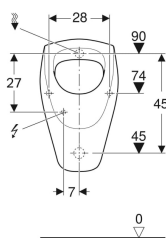

**Geberit Renova -urinaali, vesiliitäntä takaa, viemäröinti taakse**

Esimerkkikuva

**Käyttötarkoitukset**

- Urinaaliasennuksiin, joissa tulovesi ja viemäröinti taakse
- Integroiduille ja piiloasennettaville urinaalihuuhTELULAITTEILLE
- Käytettäväksi automaattisen, vettä säästävän huuhtelun kanssa

Tuotenumero	Väri / pinta	B	H	T	Vesiliitäntä	Viemäröinti	Merkitty tähtäyspiste	
235300000	Valkoinen	36 cm	61 cm	37 cm	Takana	Taakse	Ei	Uusi
235300600	Valkoinen / KeraTect	36 cm	61 cm	37 cm	Takana	Taakse	Ei	Uusi
235320000	Valkoinen	36 cm	61 cm	37 cm	Takana	Taakse	Kynttilä	Uusi
235320600	Valkoinen / KeraTect	36 cm	61 cm	37 cm	Takana	Taakse	Kynttilä	Uusi