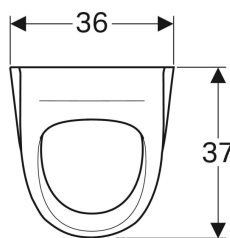

**Geberit Renova -urinaali, vesiliitäntä takaa, viemäröinti taakse**

Esimerkkikuva

**Käyttötarkoitukset**

- Urinaaliasennuksiin, joissa tulovesi ja viemäröinti taakse
- Integroiduille ja piiloasennettaville urinaalihuuhTELULAITTEILLE
- Käytettäväksi automaattisen, vettä säästävän huuhtelun kanssa

**Ominaisuudet**

- Kiinnitys seinään

**Tilattava erikseen**

- Geberit-kiinnitysmateriaali urinaalille, Kerafix

- Huuhtelukaulus
- Vesilukko piilotettu
- Piilokiinnitys

**Tekniset tiedot**

Materiaali

Vitroposliini

Tuotenumero	Väri / pinta	B	H	T	Vesiliitäntä	Viemäröinti	Merkitty tähtäyspiste	
235300000	Valkoinen	36 cm	61 cm	37 cm	Takana	Taakse	Ei	Uusi
235300600	Valkoinen / KeraTect	36 cm	61 cm	37 cm	Takana	Taakse	Ei	Uusi
235320000	Valkoinen	36 cm	61 cm	37 cm	Takana	Taakse	Kynttilä	Uusi
235320600	Valkoinen / KeraTect	36 cm	61 cm	37 cm	Takana	Taakse	Kynttilä	Uusi