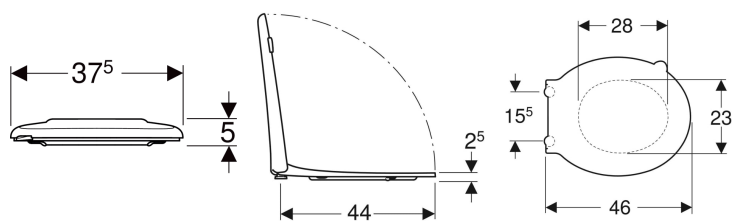

Geberit Renova Comfort -WC-istuinkansi esteetön, antibakteerinen, kiinnitys ylhäältä

Esimerkkikuva

Ominaisuudet

- Esteetön
- Sarana-akseli ruostumatonta terästä, läpikulkeva
- Limittyvä WC-kansi

- Antibakteerinen

Tekniset tiedot

Materiaali

Duroplast

Toimituksen sisältö

- Tasausvaimennin vetimillä WC-kantta varten

Tuotenro	LVI nro.	Väri / pinta	Kiinnityspulttien etäisyys	Soft Close -mekanismi	Kiinnitys	Saranamateriaali
500.679.01.1	5658149	Valkoinen	15.5 cm	Ei	Ylhäältä	Ruostumaton teräs
500.679.01.2	5715001	Karmiininpunainen	15.5 cm	Ei	Ylhäältä	Ruostumaton teräs